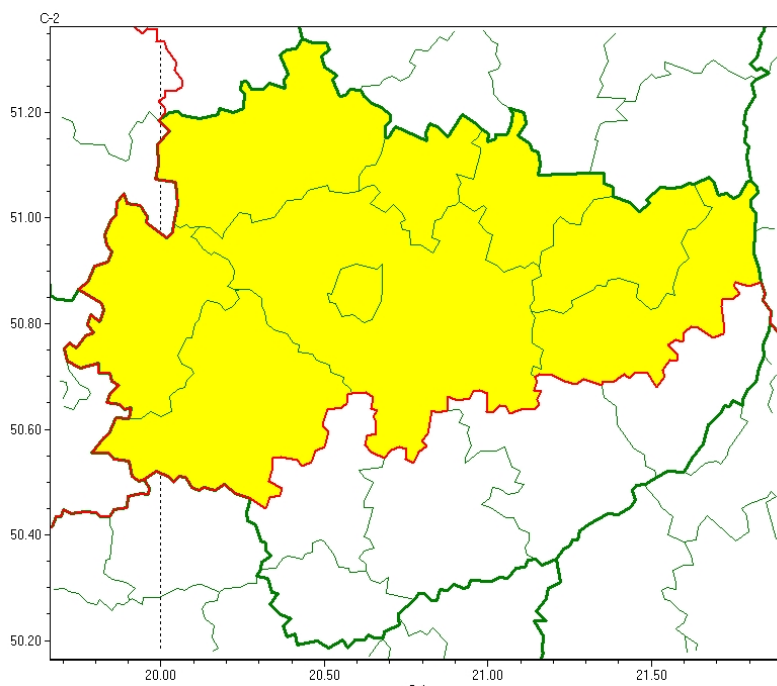

OSTRZEŻENIE METEOROLOGICZNE NR 215 - Silny wiatr

Zasięg ostrzeżeń w województwie

Silny wiatr
2023-12-25 22:56

WOJEWÓDZTWO ŚWIĘTOKRZYSKIE
OSTRZEŻENIA METEOROLOGICZNE ZBIORCZO NR 215
WYKAZ OBOWIĄZUJĄCYCH OSTRZEŻEŃ
o godz. 22:56 dnia 25.12.2023

Zjawisko/Stopień zagrożenia: **Silny wiatr/1**

Obszar (w nawiasie numer ostrzeżenia dla powiatu) powiaty: **jędrzejowski(110), Kielce(115), kielecki(115), konecki(96), opatowski(108), ostrowiecki(106), skarżyski(103), starachowicki(103), włoszczowski(103)**

Ważność: **od godz. 12:00 dnia 26.12.2023 do godz. 02:00 dnia 27.12.2023**

Prawdopodobieństwo: **70%**

Przebieg: **Lokalnie prognozuje się wystąpienie silnego wiatru o średniej prędkości do 35 km/h, w porywach do 75 km/h, z zachodu.**