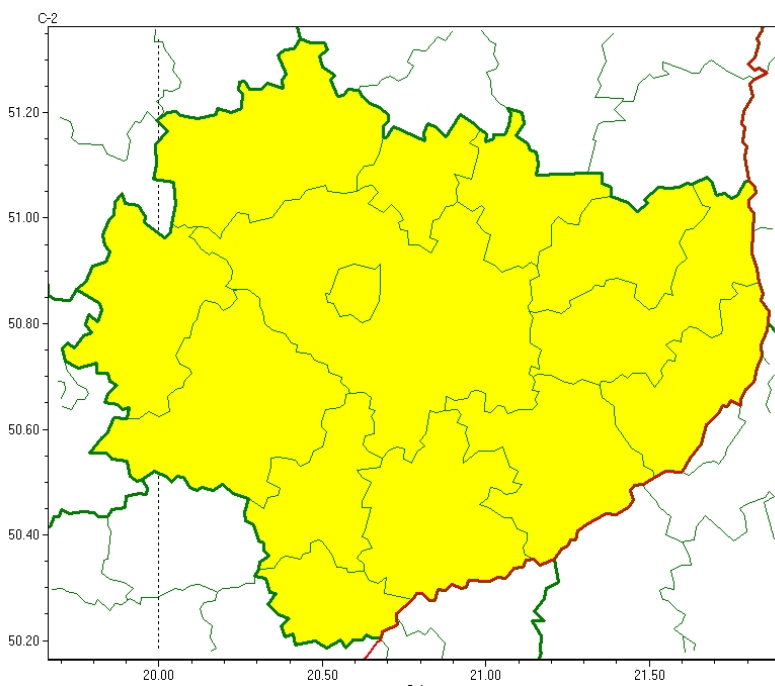

# Świętokrzyski Urząd Wojewódzki w Kielcach

<http://www.kielce.uw.gov.pl/pl/ostrzezenia/25812,OSTRZEZENIE-METEOROLOGICZNE-NR-216-Silny-wiatr.html>  
08.05.2024, 07:27

## OSTRZEŻENIE METEOROLOGICZNE NR 216 - Silny wiatr

### Zasięg ostrzeżeń w województwie

Silny wiatr  
2023-12-29 11:59

**WOJEWÓDZTWO ŚWIĘTOKRZYSKIE**  
**OSTRZEŻENIA METEOROLOGICZNE ZBIORCZO NR 216**  
**WYKAZ OBOWIĄZUJĄCYCH OSTRZEŻEŃ**  
**o godz. 11:59 dnia 29.12.2023**

Ważność: **od godz. 09:00 dnia 30.12.2023 do godz. 15:00 dnia 30.12.2023**

Prawdopodobieństwo: **85%**

Przebieg: **Prognozuje się wystąpienie silnego wiatru o średniej prędkości 25 km/h do 35 km/h, w porywach do 75 km/h, z południowego zachodu i zachodu.**