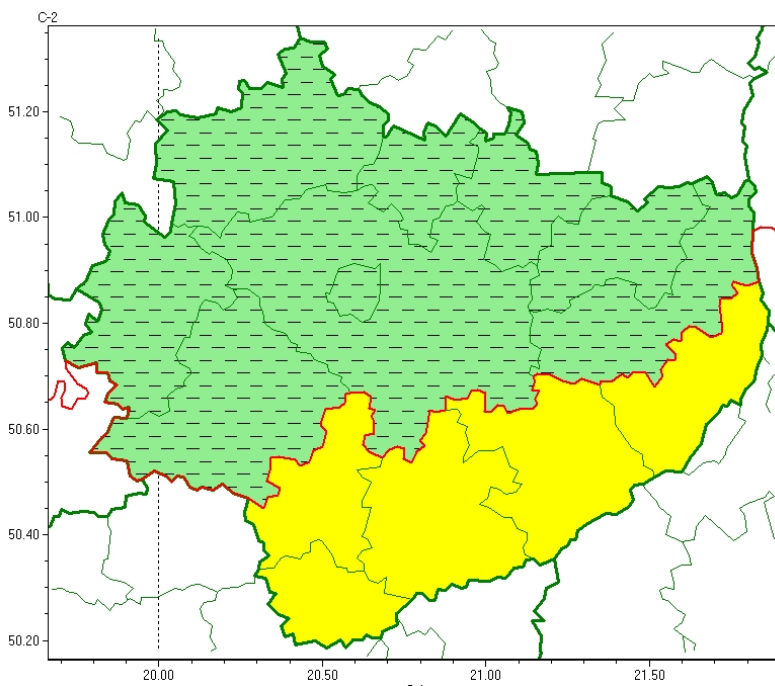

# Świętokrzyski Urząd Wojewódzki w Kielcach

<http://www.kielce.uw.gov.pl/pl/ostrzezenia/25902,OSTRZEZENIE-METEOROLOGICZNE-NR-8-Intensywne-opady-sniegu.html>  
06.05.2024, 23:42

## OSTRZEŻENIE METEOROLOGICZNE NR 8 - Intensywne opady śniegu

### Zasięg ostrzeżeń w województwie

Intensywne opady śniegu  
2024-01-07 11:59

**WOJEWÓDZTWO ŚWIĘTOKRZYSKIE**  
**OSTRZEŻENIA METEOROLOGICZNE ZBIORCZO NR 8**  
**WYKAZ OBOWIĄZUJĄCYCH OSTRZEŻEŃ**  
**o godz. 11:59 dnia 07.01.2024**

Zjawisko/Stopień zagrożenia: **Intensywne opady śniegu/1 ODWOŁANIE**

Obszar (w nawiasie numer ostrzeżenia dla powiatu) powiaty: **jędrzejowski(5), Kielce(5), kielecki(5), konecki(6), opatowski(6), ostrowiecki(6), skarżyski(6), starachowicki(6), włoszczowski(5)**