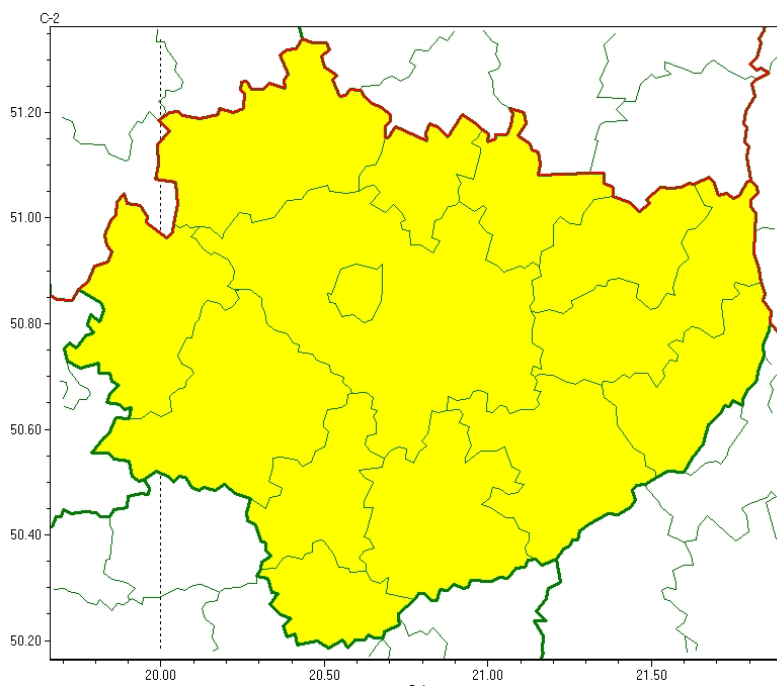

OSTRZEŻENIE METEOROLOGICZNE NR 10 - Silny mróz

Zasięg ostrzeżeń w województwie

Silny mróz
2024-01-08 10:46

WOJEWÓDZTWO ŚWIĘTOKRZYSKIE
OSTRZEŻENIA METEOROLOGICZNE ZBIORCZO NR 10
WYKAZ OBOWIĄZUJĄCYCH OSTRZEŻEŃ
o godz. 10:46 dnia 08.01.2024

Zjawisko/Stopień zagrożenia: **Silny mróz/1**

Obszar (w nawiasie numer ostrzeżenia dla powiatu) powiaty: **buski(6), jędrzejowski(6), kazimierski(6), Kielce(6), kielecki(6), konecki(7), opatowski(7), ostrowiecki(7), pińczowski(6), sandomierski(6), skarżyski(7), starachowicki(7), staszowski(6), włoszczowski(6)**

Ważność: **od godz. 20:00 dnia 08.01.2024 do godz. 10:00 dnia 10.01.2024**

Prawdopodobieństwo: **80%**

Przebieg: **Prognozuje się temperaturę minimalną w nocy 08/09.01 od -20°C do -15°C, lokalnie w obniżeniach terenu do -24°C, w nocy 09/10.01 temperatura minimalna od -17°C do -13°C, lokalnie obniżeniach do -20°C. Temperatura maksymalna w dzień od -11°C do -7°C. Wiatr o średniej prędkości od 5 km/h do 15 km/h.**