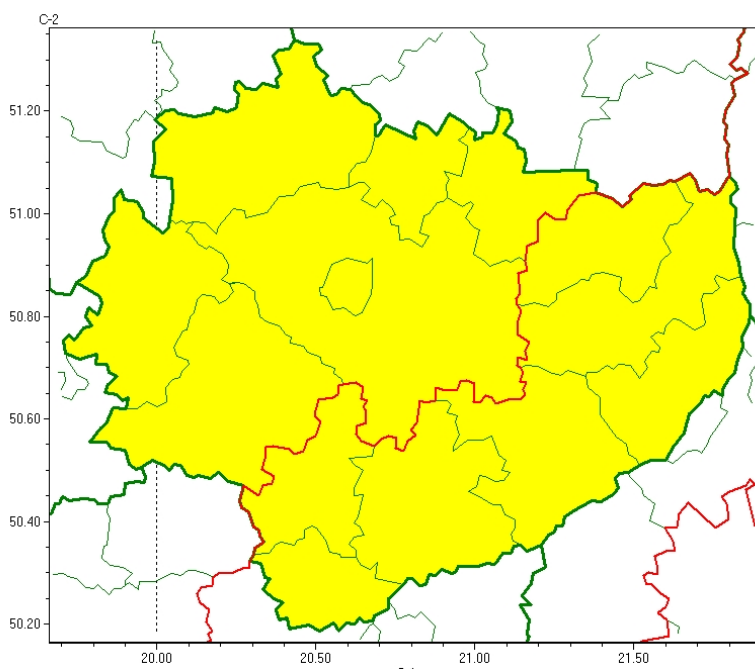

OSTRZEŻENIE METEOROLOGICZNE NR 20 - Oblodzenie

Zasięg ostrzeżeń w województwie

Oblodzenie
2024-01-18 09:43

WOJEWÓDZTWO ŚWIĘTOKRZYSKIE
OSTRZEŻENIA METEOROLOGICZNE ZBIORCZO NR 20
WYKAZ OBOWIĄZUJĄCYCH OSTRZEŻEŃ
o godz. 09:43 dnia 18.01.2024

Zjawisko/Stopień zagrożenia: **Oblodzenie/1**

Obszar (w nawiasie numer ostrzeżenia dla powiatu) powiaty: **buski(12), kazimierski(12), opatowski(13), ostrowiecki(13), pińczowski(12), sandomierski(12), staszowski(12)**

Ważność: **od godz. 18:00 dnia 18.01.2024 do godz. 04:00 dnia 19.01.2024**

Prawdopodobieństwo: **80%**

Przebieg: **Prognozuje się zamarzanie mokrej nawierzchni dróg i chodników po opadach deszczu, deszczu ze śniegiem i mokrego śniegu, powodujące ich oblodzenie. Temperatura powietrza obniży się do około -4°C, przy gruncie do około -6°C. Ujemna temperatura powietrza utrzyma się do soboty. Lokalnie możliwe są opady marnącego deszczu powodujące gołoledź.**

Ważność: **od godz. 14:00 dnia 18.01.2024 do godz. 02:00 dnia 19.01.2024**

Prawdopodobieństwo: **80%**

Przebieg: **Prognozuje się zamarzanie mokrej nawierzchni dróg i chodników po opadach deszczu, deszczu ze śniegiem i mokrego śniegu, powodujące ich oblodzenie. Temperatura powietrza obniży się do około -5°C, przy gruncie do około -7°C. Ujemna temperatura powietrza utrzyma się do soboty. Lokalnie możliwe są opady marzącego deszczu powodujące gołoledź.**