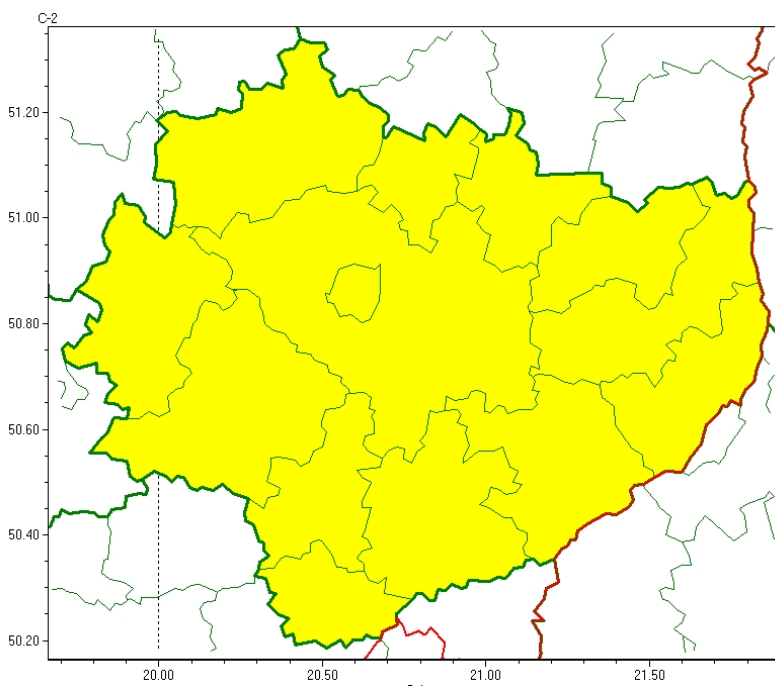

# Świętokrzyski Urząd Wojewódzki w Kielcach

<http://www.kielce.uw.gov.pl/pl/ostrzezenia/26021,OSTRZEZENIE-METEOROLOGICZNE-NR-21-Silny-wiatr.html>  
01.05.2024, 16:05

## OSTRZEŻENIE METEOROLOGICZNE NR 21 - Silny wiatr

### Zasięg ostrzeżeń w województwie

Silny wiatr  
2024-01-23 15:57

**WOJEWÓDZTWO ŚWIĘTOKRZYSKIE**  
**OSTRZEŻENIA METEOROLOGICZNE ZBIORCZO NR 21**  
**WYKAZ OBOWIĄZUJĄCYCH OSTRZEŻEŃ**  
**o godz. 15:57 dnia 23.01.2024**

Zjawisko/Stopień zagrożenia: **Silny wiatr/1**

Obszar (w nawiasie numer ostrzeżenia dla powiatu) powiaty: **buski(13), jędrzejowski(13), kazimierski(13), Kielce(13), kielecki(13), konecki(14), opatowski(14), ostrowiecki(14), pińczowski(13), sandomierski(13), skarżyski(14), starachowicki(14), staszowski(13), włoszczowski(13)**