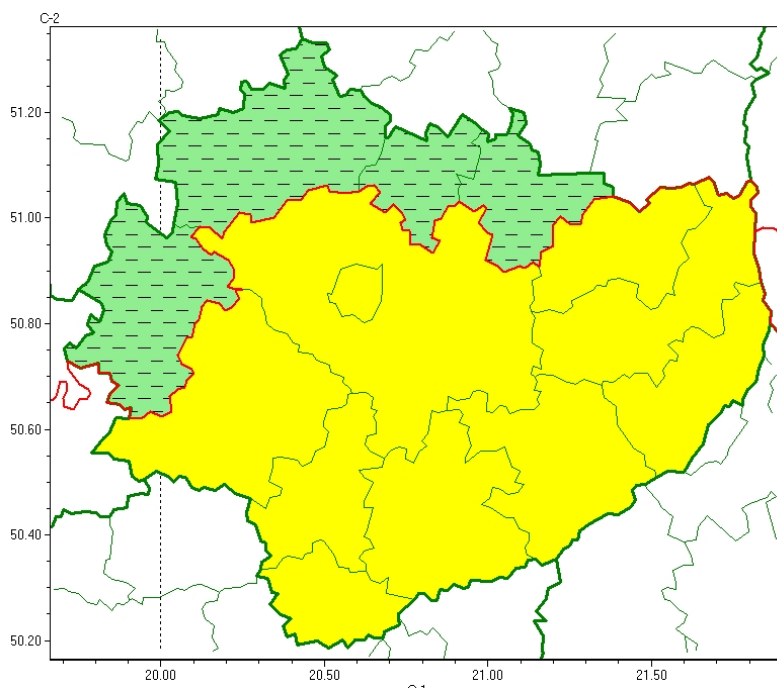

Świętokrzyski Urząd Wojewódzki w Kielcach

<http://www.kielce.uw.gov.pl/pl/ostrzezenia/26053,OSTRZEZENIE-METEOROLOGICZNE-NR-23-Silny-wiatr.html>
03.05.2024, 13:07

OSTRZEŻENIE METEOROLOGICZNE NR 23 - Silny wiatr

Zasięg ostrzeżeń w województwie

Silny wiatr
2024-01-25 09:56

WOJEWÓDZTWO ŚWIĘTOKRZYSKIE
OSTRZEŻENIA METEOROLOGICZNE ZBIORCZO NR 23
WYKAZ OBOWIĄZUJĄCYCH OSTRZEŻEŃ
o godz. 09:56 dnia 25.01.2024

Zjawisko/Stopień zagrożenia: **Silny wiatr/1 ODWOŁANIE**

Obszar (w nawiasie numer ostrzeżenia dla powiatu) powiaty: **konecki(15), skarżyski(15), starachowicki(15), włoszczowski(14)**

Czas odwołania: **godz. 09:56 dnia 25.01.2024**

Przyczyna: **Zjawisko zakończyło się**

Ważność: **od godz. 07:00 dnia 25.01.2024 do godz. 16:00 dnia 25.01.2024**

Prawdopodobieństwo: **80%**

Przebieg: **Prognozuje się wystąpienie silnego wiatru o średniej prędkości do 35 km/h, w porywach do 80 km/h, z północnego zachodu.**