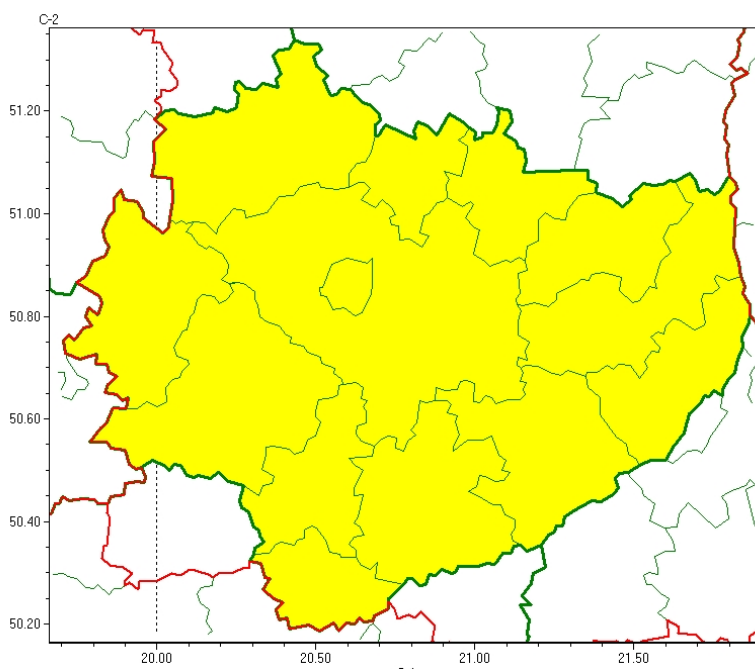

OSTRZEŻENIE METEOROLOGICZNE NR 31 - Oblodzenie

Zasięg ostrzeżeń w województwie

Oblodzenie
2024-02-07 12:04

WOJEWÓDZTWO ŚWIĘTOKRZYSKIE
OSTRZEŻENIA METEOROLOGICZNE ZBIORCZO NR 31
WYKAZ OBOWIĄZUJĄCYCH OSTRZEŻEŃ
o godz. 12:04 dnia 07.02.2024

Zjawisko/Stopień zagrożenia: **Oblodzenie/1**

Obszar (w nawiasie numer ostrzeżenia dla powiatu) powiaty: **buski(21), jędrzejowski(21), kazimierski(21), Kielce(21), kielecki(21), konecki(21), opatowski(22), ostrowiecki(22), pińczowski(21), sandomierski(21), skarżyski(22), starachowicki(22), staszowski(21), włoszczowski(20)**

Ważność: **od godz. 00:00 dnia 08.02.2024 do godz. 09:00 dnia 08.02.2024**

Prawdopodobieństwo: **80%**

Przebieg: **Prognozuje się zamarzanie mokrej nawierzchni dróg i chodników w trakcie i po opadach deszczu ze śniegiem oraz mokrego śniegu powodujące ich oblodzenie. Temperatura minimalna około -2°C, temperatura minimalna przy gruncie około -4°C.**