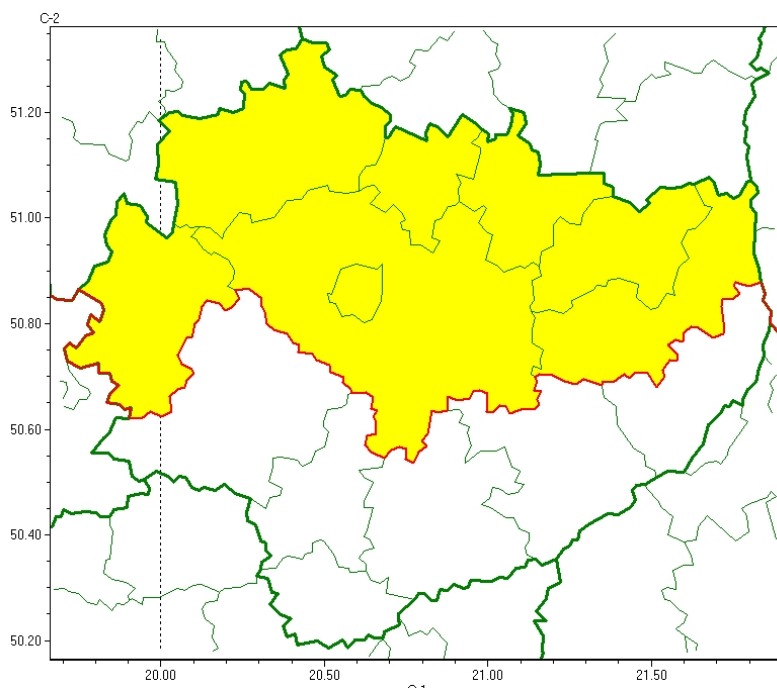

## OSTRZEŻENIE METEOROLOGICZNE NR 32 - Oblodzenie

### Zasięg ostrzeżeń w województwie

Oblodzenie  
2024-02-08 12:39

**WOJEWÓDZTWO ŚWIĘTOKRZYSKIE**  
**OSTRZEŻENIA METEOROLOGICZNE ZBIORCZO NR 32**  
**WYKAZ OBOWIĄZUJĄCYCH OSTRZEŻEŃ**  
**o godz. 12:39 dnia 08.02.2024**

Zjawisko/Stopień zagrożenia: **Oblodzenie/1**

Obszar (w nawiasie numer ostrzeżenia dla powiatu) powiaty: **Kielce(22), kielecki(22), konecki(22), opatowski(23), ostrowiecki(23), skarżyski(23), starachowicki(23), włoszczowski(21)**

Ważność: **od godz. 21:00 dnia 08.02.2024 do godz. 09:00 dnia 09.02.2024**

Prawdopodobieństwo: **80%**

Przebieg: **Prognozuje się zamarzanie mokrej nawierzchni dróg i chodników po opadach deszczu ze śniegiem i mokrego śniegu powodujące ich oblodzenie. Temperatura minimalna około 0°C, temperatura minimalna przy gruncie około -1°C.**