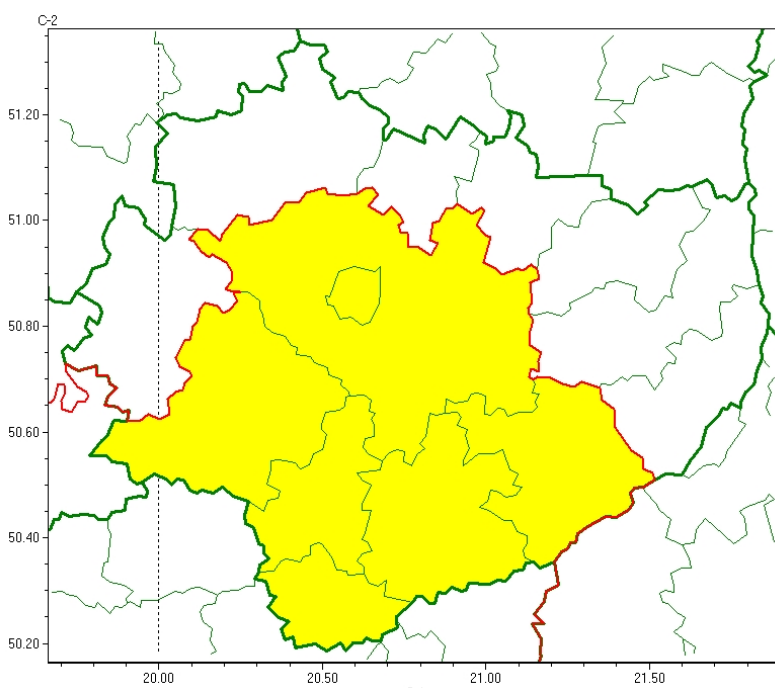

Świętokrzyski Urząd Wojewódzki w Kielcach

<http://www.kielce.uw.gov.pl/pl/ostrzezenia/26402,OSTRZEZENIE-METEOROLOGICZNE-NR-35-Gesta-mgla-powiaty-jedrzejowski-i-kazimierski-Ki.html>
04.05.2024, 20:38

OSTRZEŻENIE METEOROLOGICZNE NR 35 - Gęsta mgła (powiaty: jędrzejowski, kazimierski, Kielce, kielecki, pińczowski i staszowski)

Zasięg ostrzeżeń w województwie

Gęsta mgła
2024-03-14 11:34

WOJEWÓDZTWO ŚWIĘTOKRZYSKIE
OSTRZEŻENIA METEOROLOGICZNE ZBIORCZO NR 35
WYKAZ OBOWIĄZUJĄCYCH OSTRZEŻEŃ
o godz. 11:34 dnia 14.03.2024

Zjawisko/Stopień zagrożenia: **Gęsta mgła/1**

Obszar (w nawiasie numer ostrzeżenia dla powiatu) powiaty: **buski(23), jędrzejowski(23), kazimierski(23), Kielce(24), kielecki(24), pińczowski(23), staszowski(23)**

Ważność: **od godz. 00:00 dnia 15.03.2024 do godz. 08:00 dnia 15.03.2024**

Prawdopodobieństwo: **80%**

Przebieg: **Miejscami prognozuje się gęste mgły, w zasięgu których widzialność będzie spadać poniżej 200 m.**

Uwagi: **Brak.**

Pliki do pobrania

OSTRZEŻENIE METEOROLOGICZNE NR 35 - Gęsta mgła (powiaty: jędrzejowski, kazimierski, Kielce, kielecki, pińczowski i staszowski)