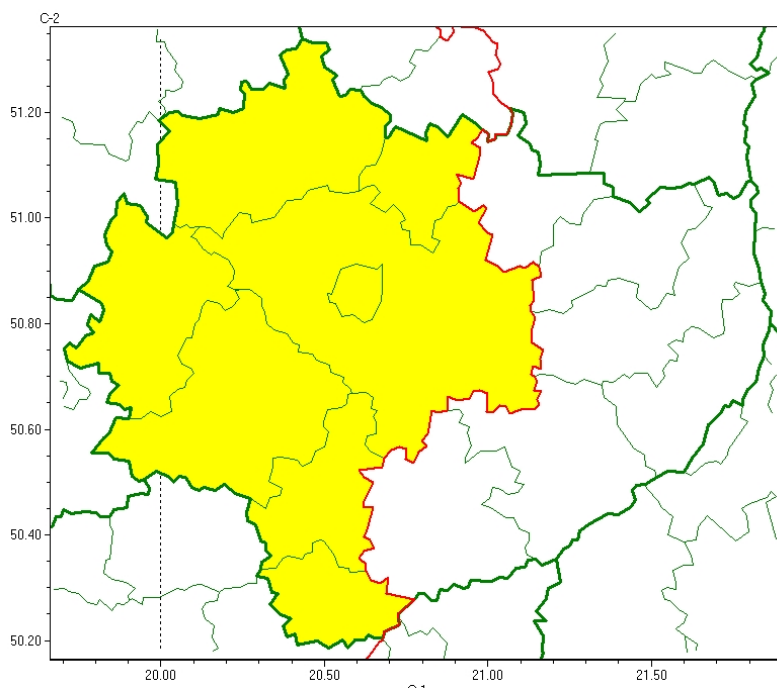

## OSTRZEŻENIE METEOROLOGICZNE NR 40 - Silny wiatr

### Zasięg ostrzeżeń w województwie

Silny wiatr  
2024-03-23 08:57

**WOJEWÓDZTWO ŚWIĘTOKRZYSKIE**  
**OSTRZEŻENIA METEOROLOGICZNE ZBIORCZO NR 40**  
**WYKAZ OBOWIĄZUJĄCYCH OSTRZEŻEŃ**  
**o godz. 08:57 dnia 23.03.2024**

Zjawisko/Stopień zagrożenia: **Silny wiatr/1**

Obszar (w nawiasie numer ostrzeżenia dla powiatu) powiaty: **jędrzejowski(28), kazimierski(28), Kielce(29), kielecki(29), konecki(28), pińczowski(28), skarżyski(29), włoszczowski(27)**

Ważność **od godz. 14:00 dnia 23.03.2024 do godz. 20:00 dnia 23.03.2024**

Prawdopodobieństwo: **70%**

Przebieg: **Prognozuje się wystąpienie silnego, porywistego wiatru osiągającego prędkość w porywach do 75 km/h, z zachodu. Miejscami burze.**