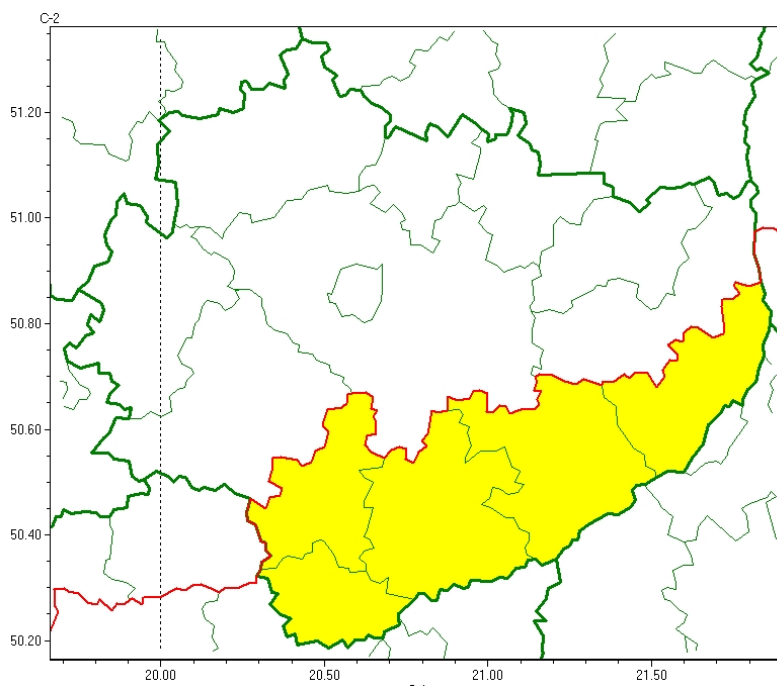

OSTRZEŻENIE METEOROLOGICZNE NR 50 - Burze

Zasięg ostrzeżeń w województwie

Burze
2024-04-20 08:54

WOJEWÓDZTWO ŚWIĘTOKRZYSKIE
OSTRZEŻENIA METEOROLOGICZNE ZBIORCZO NR 50
WYKAZ OBOWIĄZUJĄCYCH OSTRZEŻEŃ
o godz. 08:54 dnia 20.04.2024

Zjawisko/Stopień zagrożenia: **Burze/1**

Obszar (w nawiasie numer ostrzeżenia dla powiatu) powiaty: **buski(36), kazimierski(37), pińczowski(37), sandomierski(36), staszowski(36)**

Ważność: **od godz. 14:00 dnia 20.04.2024 do godz. 21:00 dnia 20.04.2024**

Prawdopodobieństwo: **70%**

Przebieg: **Prognozowane są lokalne burze, którym miejscami będą towarzyszyć porywy wiatru do 70 km/h i silny deszcz do 10 mm. Miejscami także opady krypy śnieżnej i drobnego gradu.**