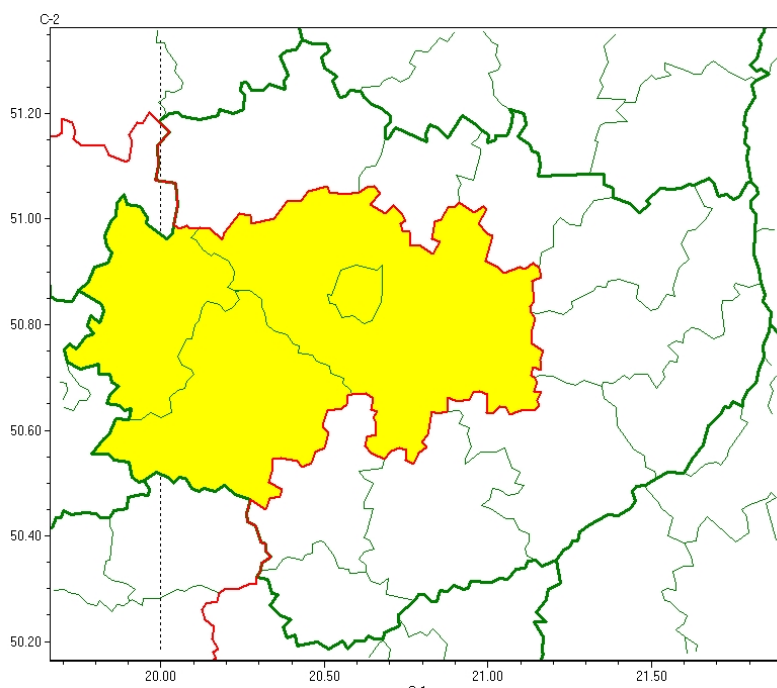

Świętokrzyski Urząd Wojewódzki w Kielcach

<http://www.kielce.uw.gov.pl/pl/ostrzezenia/28386,OSTRZEZENIE-METEOROLOGICZNE-NR-233-Gesta-mgla-jedrzejowski-Kielce-kielecki-i-wloszczowski.html>
12.12.2024, 11:41

OSTRZEŻENIE METEOROLOGICZNE NR 233 - Gęsta mgła (jędrzejowski, Kielce, kielecki i włoszczowski)

Zasięg ostrzeżeń w województwie

Gęsta mgła
2024-10-06 11:25

WOJEWÓDZTWO ŚWIĘTOKRZYSKIE
OSTRZEŻENIA METEOROLOGICZNE ZBIORCZO NR 233
WYKAZ OBOWIĄZUJĄCYCH OSTRZEŻEŃ
o godz. 11:25 dnia 06.10.2024

Zjawisko/Stopień zagrożenia: **Gęsta mgła/1**

Obszar (w nawiasie numer ostrzeżenia dla powiatu) powiaty: **jędrzejowski(114), Kielce(118), kielecki(118), włoszczowski(111)**

Ważność: **od godz. 23:00 dnia 06.10.2024 do godz. 08:00 dnia 07.10.2024**

Prawdopodobieństwo: **70%**

Przebieg: **Prognozuje się gęste mgły, w zasięgu których widzialność może miejscami wynosić poniżej 200 m.**

Uwagi: **Brak.**

Pliki do pobrania

OSTRZEŻENIE METEOROLOGICZNE NR 233 - Gęsta mgła (jędrzejowski, Kielce, kielecki i włoszczowski)
287.83 KB
Data publikacji : 06.10.2024 11:40