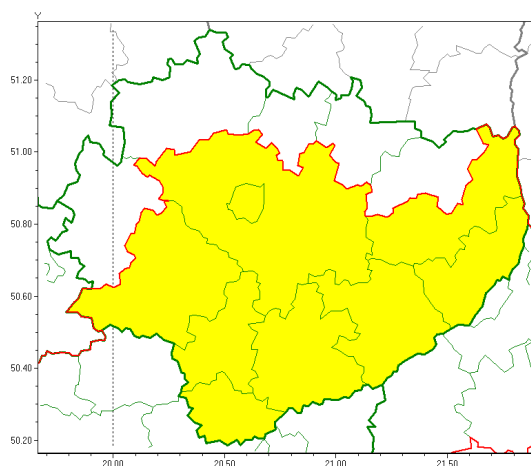

Zasięg ostrzeżeń w województwie

Gęsta mgła
2019-12-18 13:56

WOJEWÓDZTWO WI TOKRZYSKIE
OSTRZEŻENIA METEOROLOGICZNE ZBIORCZO NR 124
WYKAZ OBOWIĄZUJĄCYCH OSTRZEŻEŃ
o godz. 13:56 dnia 18.12.2019

Zjawisko/Stopień zagrożenia	Gęsta mgła/1
Obszar (w nawiasie numer ostrzeżenia dla powiatu)	powiaty: buski(79), jdrzejowski(79), kazimierski(82), Kielce(78), kielecki(78), opatowski(75), pińczowski(81), sandomierski(78), staszowski(77)
Ważność	od godz. 22:00 dnia 18.12.2019 do godz. 10:00 dnia 19.12.2019
Prawdopodobieństwo	80%
Przebieg	Prognozuje się gęste mgły w zasięgu których widzialność wynosi miejscami od 50 m do 200 m.
SMS	IMGW-PIB OSTRZEŻEGA: MGŁA/1 w woj. świętokrzyskim (9 powiatów) od 22:00/18.12 do 10:00/19.12.2019 widzialność 50 m. Dotyczy powiatów: buski, jdrzejowski, kazimierski, Kielce, kielecki, opatowski, pińczowski, sandomierski i staszowski.
RSO	Woj. świętokrzyskie (9 powiatów), IMGW-PIB wydał ostrzeżenie pierwszego stopnia o silnych mgłach
Uwagi	Brak.
Dyrektor synoptyk IMGW-PIB	Grzegorz Mikutel