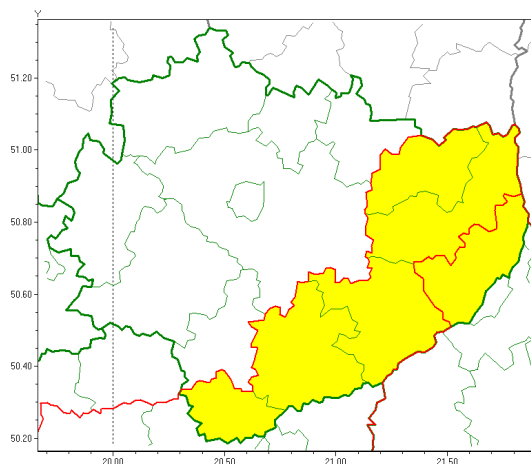

Zasięg ostrzeżeń w województwie

Intensywne opady deszczu
2019-12-22 14:35

WOJEWÓDZTWO WI TOKRZYSKIE
OSTRZEŻENIA METEOROLOGICZNE ZBIORCZO NR 127
WYKAZ OBSZARÓW ZUCIANYCH OSTRZEŻENIAMI
o godz. 14:35 dnia 22.12.2019

Zjawisko/Stopień zagrożenia	Intensywne opady deszczu/1
Obszar (w nawiasie numer ostrzeżenia dla powiatu)	powiaty: sandomierski(79)
Ważność	od godz. 00:00 dnia 23.12.2019 do godz. 14:00 dnia 24.12.2019
Prawdopodobieństwo	80%
Przebieg	Prognozuje się wystąpienie opadów deszczu o natężeniu umiarkowanym okresami silnym. Prognozowana wysokość opadów za okres: od 2019-12-23 00:00 do 2019-12-23 06:00 od 5 mm do 15 mm od 2019-12-23 06:00 do 2019-12-24 06:00 od 30 mm do 45 mm od 2019-12-24 06:00 do 2019-12-24 15:00 od 5 mm do 15 mm za ważności ostrzeżenia lokalnie od 30 mm do 40 mm miejscami do 65 mm.
SMS	IMGW-PIB OSTRZEŻENIA: DESZCZ/1 w woj. świętokrzyskie (1 powiat) od 00:00/23.12 do 14:00/24.12.2019 30 mm do 40 mm lok. do 65 mm. Dotyczy powiatów: sandomierski.
RSO	Woj. świętokrzyskie (1 powiat), IMGW-PIB wydał ostrzeżenie pierwszego stopnia o intensywnych opadach deszczu
Uwagi	Brak.
Zjawisko/Stopień zagrożenia	Intensywne opady deszczu/1
Obszar (w nawiasie numer ostrzeżenia dla powiatu)	powiaty: buski(80), kazimierski(83), opatowski(76), ostrowiecki(76), staszowski(78)