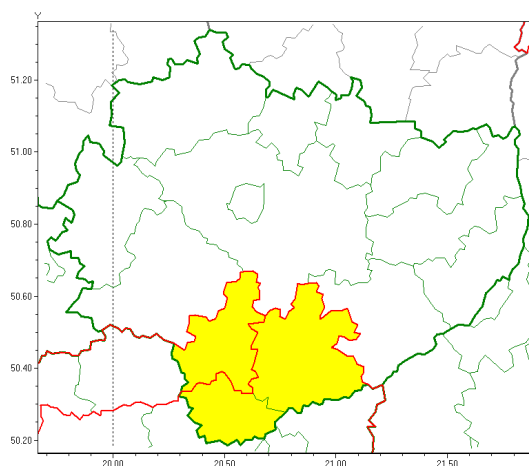

### Zasięg ostrzeżeń w województwie

Gęsta mgła  
2020-01-17 11:36

**WOJEWÓDZTWO WI TOKRZYSKIE**  
**OSTRZEŻENIA METEOROLOGICZNE ZBIORCZO NR 5**  
**WYKAZ OBSZARÓW ZUCIENIA OSTRZEŻENIA**  
**o godz. 11:36 dnia 17.01.2020**

<b>Zjawisko/Stopień zagrożenia</b>	Gęsta mgła/1
<b>Obszar (w nawiasie numer ostrzeżenia dla powiatu)</b>	powiaty: pińczowski(5)
<b>Ważność</b>	od godz. 11:37 dnia 17.01.2020 do godz. 21:00 dnia 17.01.2020
<b>Prawdopodobieństwo</b>	96%
<b>Przebieg</b>	Obserwuje i prognozuje się gęste mgły w zasięgu których widzialność utrzymuje się miejscami poniżej 200 m.
<b>SMS</b>	IMGW-PIB OSTRZEŻENIA: MGŁA/1 w woj. świętokrzyskie (1 powiat) od 11:37/17.01 do 21:00/17.01.2020 widzialność poniżej 200 m. Dotyczy powiatów: pińczowski.
<b>RSO</b>	Woj. świętokrzyskie (1 powiat), IMGW-PIB wydał ostrzeżenie pierwszego stopnia o silnych mgłach
<b>Uwagi</b>	Brak.
<b>Zjawisko/Stopień zagrożenia</b>	Gęsta mgła/1
<b>Obszar (w nawiasie numer ostrzeżenia dla powiatu)</b>	powiaty: buski(5), kazimierski(5)
<b>Ważność</b>	od godz. 11:37 dnia 17.01.2020 do godz. 09:00 dnia 18.01.2020
<b>Prawdopodobieństwo</b>	80%