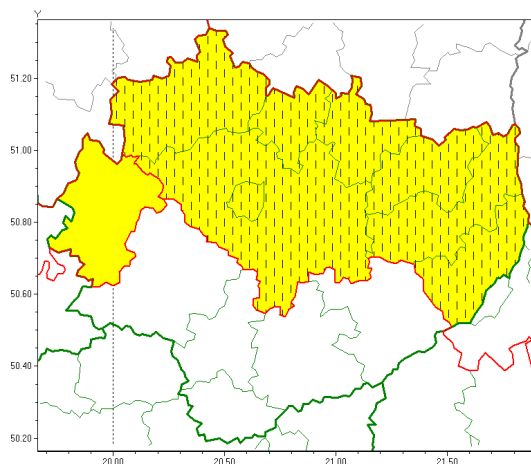

Zasięg ostrzeżeń w województwie

Opady marznące
2020-01-25 09:53

WOJEWÓDZTWO WI TOKRZYSKIE
OSTRZEŻENIA METEOROLOGICZNE ZBIORCZO NR 12
WYKAZ OBSZARÓW ZUJCIANYCH OSTRZEŻENIAMI
o godz. 09:53 dnia 25.01.2020

Zjawisko/Stopień zagrożenia	Opady marznące/1 ZMIANA
Obszar (w nawiasie numer ostrzeżenia dla powiatu)	powiaty: Kielce(7), kielecki(7), konecki(7), opatowski(8), ostrowiecki(8), sandomierski(8), skarżyski(7), starachowicki(7)
Ważność	od godz. 09:53 dnia 25.01.2020 do godz. 14:00 dnia 25.01.2020
Prawdopodobieństwo	80%
Przebieg	Prognozuje się wystąpienie miejscami słabych opadów marznących mawki powodujących gołoledź.
SMS	IMGW-PIB OSTRZEŻENIA: MARZNIĄCE OPADY/1 w woj. świętokrzyskiej (8 powiatów) od 09:53/25.01 do 14:00/25.01.2020 marznące opady, drogi liskie. Dotyczy powiatów: Kielce, kielecki, konecki, opatowski, ostrowiecki, sandomierski, skarżyski i starachowicki.
RSO	Woj. świętokrzyskie (8 powiatów), IMGW-PIB wydał ostrzeżenie pierwszego stopnia o opadach marznących
Uwagi	Zmiana dotyczy przedłużenia okresu ważności Ostrzeżenia.
Zjawisko/Stopień zagrożenia	Opady marznące/1
Obszar (w nawiasie numer ostrzeżenia dla powiatu)	powiaty: włoszczowski(7)
Ważność	od godz. 10:00 dnia 25.01.2020 do godz. 14:00 dnia 25.01.2020
Prawdopodobieństwo	70%