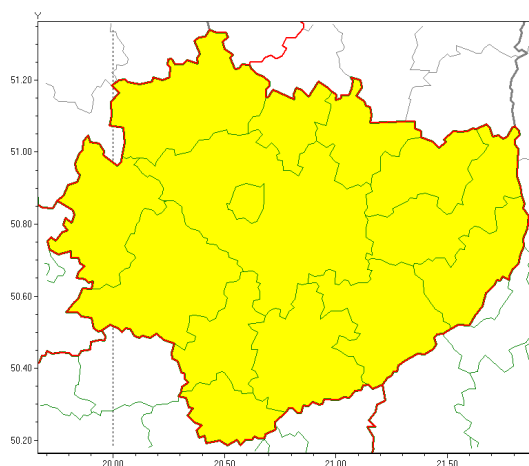

Zasięg ostrzeżeń w województwie

Przymrozki
2020-04-22 12:18

WOJEWÓDZTWO WI TOKRZYSKIE
OSTRZEŻENIA METEOROLOGICZNE ZBIORCZO NR 43
WYKAZ OBOWIĄZUJĄCYCH OSTRZEŻEŃ
o godz. 12:18 dnia 22.04.2020

Zjawisko/Stopień zagrożenia	Przymrozki/1
Obszar (w nawiasie numer ostrzeżenia dla powiatu)	powiaty: buski(34), j. drzejowski(32), kazimierski(34), Kielce(33), kielecki(33), konecki(30), opatowski(34), ostrowiecki(33), pińczowski(33), sandomierski(34), skarżyski(32), starachowicki(32), staszowski(34), włoszczowski(31)
Ważność	od godz. 00:00 dnia 23.04.2020 do godz. 07:00 dnia 23.04.2020
Prawdopodobieństwo	80%
Przebieg	Prognozuje się temperatury minimalne od -2°C do 1°C, a przy gruncie do -5°C.
SMS	IMGW-PIB OSTRZEŻENIA: PRZYMROZKI/1 w województwie świętokrzyskim (wszystkie powiaty) od 00:00/23.04 do 07:00/23.04.2020 temp. min -2 st., przy gruncie -5 st. Dotyczy powiatów: wszystkie powiaty.
RSO	Woj. w. świętokrzyskie (wszystkie powiaty), IMGW-PIB wydał ostrzeżenie pierwszego stopnia o przymrozkach
Uwagi	Brak.
Dyrektor synoptyk IMGW-PIB	Iwona Lelko