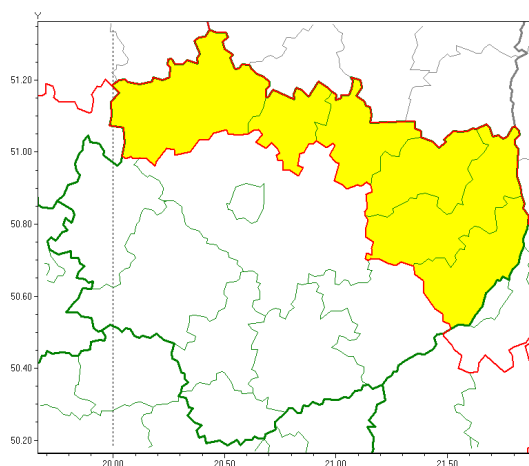

Instytut Meteorologii i Gospodarki Wodnej - Państwowy Instytut Badawczy

Biuro Prognoz Meteorologicznych w Krakowie

30-215 Kraków ul. Piotra Borowego 14

tel: 12-6398150, fax: 12-4251973

email: meteo.krakow@imgw.pl

www: www.imgw.pl

Zasięg ostrzeżeń w województwie

Burze z gradem
2020-06-20 07:28

WOJEWÓDZTWO WI TOKRZYSKIE OSTRZEŻENIA METEOROLOGICZNE ZBIORCZO NR 71 WYKAZ OBOWIĄZUJĄCYCH OSTRZEŻEŃ o godz. 07:28 dnia 20.06.2020

Zjawisko/Stopień zagrożenia	Burze z gradem/1
Obszar (w nawiasie numer ostrzeżenia dla powiatu)	powiaty: konecki(47), opatowski(54), ostrowiecki(51), sandomierski(55), skarżyski(50), starachowicki(50)
Ważność	od godz. 11:00 dnia 20.06.2020 do godz. 04:30 dnia 21.06.2020
Prawdopodobieństwo	80%
Przebieg	Prognozuje się wystąpienie burz z opadami deszczu miejscami od 15 mm do 20 mm, lokalnie do 30 mm oraz porywami wiatru do 70 km/h. Miejscami możliwy grad.
SMS	IMGW-PIB OSTRZEGA: BURZE Z GRADEM/1 w woj. świętokrzyskiej (6 powiatów) od 11:00/20.06 do 04:30/21.06.2020 deszcz 30 mm, porywy 70 km/h. Dotyczy powiatów: konecki, opatowski, ostrowiecki, sandomierski, skarżyski i starachowicki.
RSO	Woj. świętokrzyskie (6 powiatów), IMGW-PIB wydał ostrzeżenie pierwszego stopnia o burzach z gradem
Uwagi	Brak.
Dyrektor synoptyk IMGW-PIB	Łukasz Harasimowicz