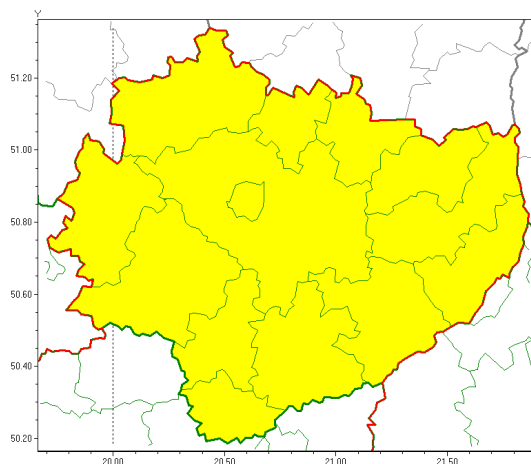

Zasięg ostrzeżeń w województwie

Burze z gradem
2020-06-27 05:37

WOJEWÓDZTWO WI TOKRZYSKIE
OSTRZEŻENIA METEOROLOGICZNE ZBIORCZO NR 84
WYKAZ OBYWATELI ZUCIANYCH OSTRZEŻENIEM
o godz. 05:37 dnia 27.06.2020

Zjawisko/Stopień zagrożenia	Burze z gradem/1
Obszar (w nawiasie numer ostrzeżenia dla powiatu)	powiaty: buski(62), jędrzejowski(58), kazimierski(60), Kielce(58), kielecki(60), konecki(54), opatowski(60), ostrowiecki(58), pińczowski(60), sandomierski(61), skarżyski(57), starachowicki(57), staszowski(62), włoszczowski(56)
Ważność	od godz. 05:45 dnia 27.06.2020 do godz. 21:00 dnia 27.06.2020
Prawdopodobieństwo	80%
Przebieg	Prognozuje się wystąpienie burz z opadami deszczu miejscami od 20 mm do 30 mm, lokalnie 40 mm oraz porywami wiatru do 80 km/h. Miejscami grad.
SMS	IMGW-PIB OSTRZEŻENIA: BURZE Z GRADEM/1 w województwie świętokrzyskim (wszystkie powiaty) od 05:45/27.06 do 21:00/27.06.2020 deszcz 40 mm, porywy 80 km/h. Dotyczy powiatów: wszystkie powiaty.
RSO	Woj. świętokrzyskie (wszystkie powiaty), IMGW-PIB wydał ostrzeżenie pierwszego stopnia o burzach z gradem
Uwagi	Brak.
Dyrektor synoptyk IMGW-PIB	Piotr Wałach