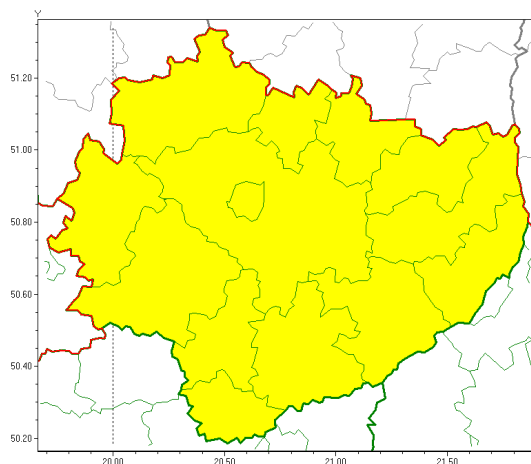

Zasięg ostrzeżeń w województwie

Burze z gradem
2020-07-18 07:36

WOJEWÓDZTWO WI TOKRZYSKIE
OSTRZEŻENIA METEOROLOGICZNE ZBIORCZO NR 98
WYKAZ OBYWATELI ZUJACYCH OSTRZEŻENIE
o godz. 07:36 dnia 18.07.2020

Zjawisko/Stopień zagrożenia	Burze z gradem/1
Obszar (w nawiasie numer ostrzeżenia dla powiatu)	powiaty: buski(73), j. drzejowski(68), kazimierski(70), Kielce(68), kielecki(70), konecki(63), opatowski(70), ostrowiecki(68), pińczowski(70), sandomierski(71), skarżyski(67), starachowicki(67), staszowski(72), włoszczowski(65)
Ważność	od godz. 13:00 dnia 18.07.2020 do godz. 02:00 dnia 19.07.2020
Prawdopodobieństwo	80%
Przebieg	Prognozuje się wystąpienie burz z opadami deszczu miejscami od 20 mm do 30 mm, lokalnie do 40 mm oraz porywami wiatru do 80 km/h. Miejscami grad.
SMS	IMGW-PIB OSTRZEŻENIE: BURZE Z GRADEM/1 w woj. świętokrzyskie (wszystkie powiaty) od 13:00/18.07 do 02:00/19.07.2020 deszcz 40 mm, miejscami grad, porywy 80 km/h. Dotyczy powiatów: wszystkie powiaty.
RSO	Woj. świętokrzyskie (wszystkie powiaty), IMGW-PIB wydał ostrzeżenie pierwszego stopnia o burzach z gradem
Uwagi	Brak.
Dyrektor synoptyk IMGW-PIB	Łukasz Harasimowicz