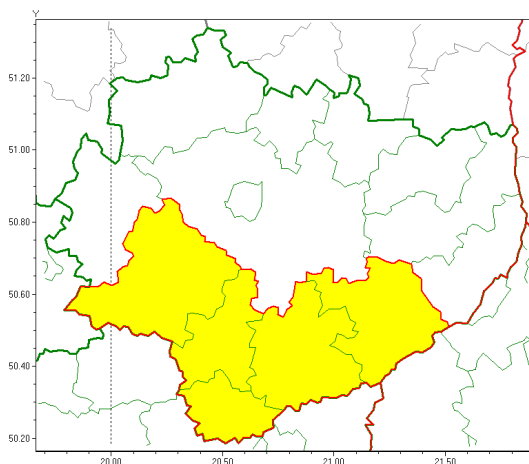

Zasięg ostrzeżeń w województwie

Burze
2020-08-19 14:34

WOJEWÓDZTWO WI TOKRZYSKIE
OSTRZEŻENIA METEOROLOGICZNE ZBIORCZO NR 115
WYKAZ OBOWIĄZUJĄCYCH OSTRZEŻEŃ
o godz. 14:34 dnia 19.08.2020

Zjawisko/Stopień zagrożenia	Burze/1
Obszar (w nawiasie numer ostrzeżenia dla powiatu)	powiaty: buski(85), j. drzejowski(80), kazimierski(83), pińczowski(83), staszowski(84)
Ważność	od godz. 14:35 dnia 19.08.2020 do godz. 18:30 dnia 19.08.2020
Prawdopodobieństwo	80%
Przebieg	Prognozuje się wystąpienie burz z opadami deszczu miejscami do 30 mm oraz porywami wiatru do 70 km/h.
SMS	IMGW-PIB OSTRZEŻENIA: BURZE/1 w woj. świętokrzyskim (5 powiatów) od 14:35/19.08 do 18:30/19.08.2020 deszcz 30 mm, porywy 70 km/h. Dotyczy powiatów: buski, j. drzejowski, kazimierski, pińczowski i staszowski.
RSO	Woj. świętokrzyskie (5 powiatów), IMGW-PIB wydał ostrzeżenie pierwszego stopnia o burzach
Uwagi	Brak.
Dyrektor synoptyk IMGW-PIB	Iwona Lelko