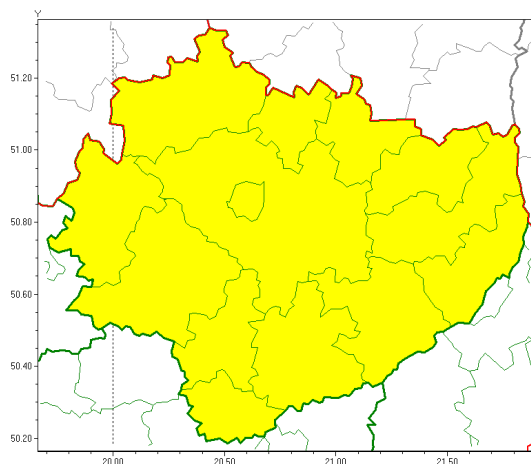

### Zasięg ostrzeżeń w województwie

Gęsta mgła  
2020-11-07 13:11

**WOJEWÓDZTWO WI TOKRZYSKIE**  
**OSTRZEŻENIA METEOROLOGICZNE ZBIORCZO NR 140**  
**WYKAZ OBSZARÓW ZUSYGNALIZOWANYCH**  
**o godz. 13:11 dnia 07.11.2020**

Zjawisko/Stopień zagrożenia	Gęsta mgła/1
Obszar (w nawiasie numer ostrzeżenia dla powiatu)	powiaty: buski(102), jędrzejowski(95), kazimierski(100), Kielce(98), kielecki(100), konecki(89), opatowski(99), ostrowiecki(97), pińczowski(101), sandomierski(100), skarżyski(93), starachowicki(96), staszowski(102), włoszczowski(89)
Ważność	od godz. 22:00 dnia 07.11.2020 do godz. 10:00 dnia 08.11.2020
Prawdopodobieństwo	70%
Przebieg	Miejscami prognozuje się gęste mgły w zasięgu których widzialność wynosi od 100 m do 200 m.
SMS	IMGW-PIB OSTRZEŻENIA: MGŁA/1 w województwie świętokrzyskim (wszystkie powiaty) od 22:00/07.11 do 10:00/08.11.2020 widzialność 100 m. Dotyczy powiatów: wszystkie powiaty.
RSO	Woj. świętokrzyskie (wszystkie powiaty), IMGW-PIB wydał ostrzeżenie pierwszego stopnia o silnych mgłach
Uwagi	Brak.
Dyrektor synoptyk IMGW-PIB	Alina Jasek-Kamińska