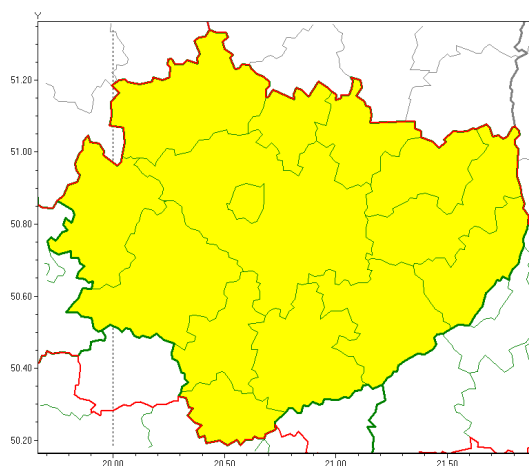

Zasięg ostrzeżeń w województwie

Opady marznące
2020-11-26 13:04

WOJEWÓDZTWO WI TOKRZYSKIE
OSTRZEŻENIA METEOROLOGICZNE ZBIORCZO NR 142
WYKAZ OBOWIAZUJĄCYCH OSTRZEŻEŃ
o godz. 13:04 dnia 26.11.2020

Zjawisko/Stopień zagrożenia	Opady marznące/1
Obszar (w nawiasie numer ostrzeżenia dla powiatu)	powiaty: buski(104), j. drzejowski(97), kazimierski(102), Kielce(100), kielecki(102), konecki(90), opatowski(100), ostrowiecki(98), pińczowski(103), sandomierski(102), skarżyski(94), starachowicki(97), staszowski(104), włoszczowski(91)
Ważność	od godz. 02:00 dnia 27.11.2020 do godz. 09:00 dnia 27.11.2020
Prawdopodobieństwo	85%
Przebieg	Prognozuje się miejscami wystąpienie słabych opadów marznącego deszczu lub młotki powodujących goleń.
SMS	IMGW-PIB OSTRZEŻENIA: MARZĄCE OPADY/1 w woj. świętokrzyskie (wszystkie powiaty) od 02:00/27.11 do 09:00/27.11.2020 marznące opady, drogi liskie. Dotyczy powiatów: wszystkie powiaty.
RSO	Woj. świętokrzyskie (wszystkie powiaty), IMGW-PIB wydał ostrzeżenie pierwszego stopnia o opadach marzących
Uwagi	Brak.
Dyrektor synoptyk IMGW-PIB	Szymon Poręba