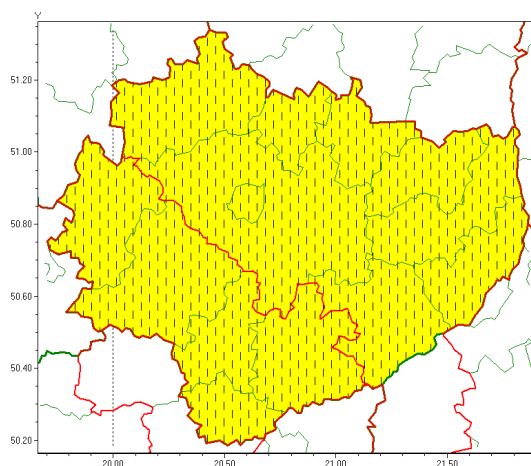

Zasięg ostrzeżeń w województwie

Opady mroźne
2020-12-07 20:05

WOJEWÓDZTWO WI TOKRZYSKIE
OSTRZEŻENIA METEOROLOGICZNE ZBIORCZO NR 147
WYKAZ OBSZARÓW ZJAWIENIA SIĘ OSTRZEŻENIA
o godz. 20:05 dnia 07.12.2020

Zjawisko/Stopień zagrożenia	Opady mroźne/1 ZMIANA
Obszar (w nawiasie numer ostrzeżenia dla powiatu)	powiaty: buski(107), jędrzejowski(100), kazimierski(105), Kielce(104), kielecki(106), konecki(93), opatowski(104), ostrowiecki(102), pińczowski(106), sandomierski(106), skarżyski(98), starachowicki(101), staszowski(108), włoszczowski(94)
Ważność	od godz. 20:10 dnia 07.12.2020 do godz. 11:00 dnia 08.12.2020
Prawdopodobieństwo	80%
Przebieg	Prognozuje się miejscami wystąpienie słabych opadów mroźnego deszczu oraz mżawki powodujących gołoledź.
SMS	IMGW-PIB OSTRZEŻENIA: MROŹNE OPADY/1 w województwie świętokrzyskim (wszystkie powiaty) od 20:10/07.12 do 11:00/08.12.2020 mroźne opady, drogi liskie. Dotyczy powiatów: wszystkie powiaty.
RSO	Woj. świętokrzyskie (wszystkie powiaty), IMGW-PIB wydał ostrzeżenie pierwszego stopnia o opadach mroźnych
Uwagi	Zmiana dotyczy przyspieszenia terminu rozpoczęcia Ostrzeżenia
Dyżurny synoptyk IMGW-PIB	Jakub Gawron