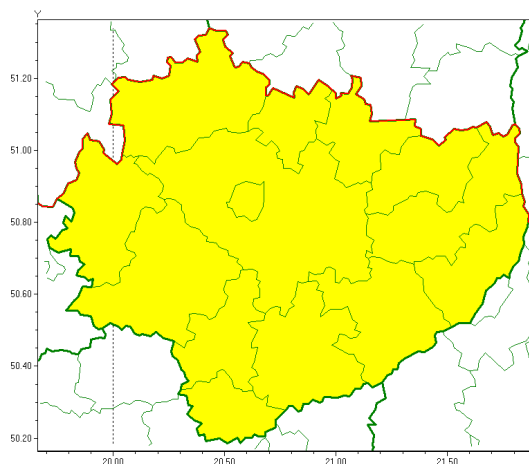

Zasięg ostrzeżeń w województwie

Opady mroźne
2020-12-09 13:52

WOJEWÓDZTWO WI TOKRZYSKIE
OSTRZEŻENIA METEOROLOGICZNE ZBIORCZO NR 149
WYKAZ OBSZARÓW Z JAKICH OSTRZEŻENIA
o godz. 13:52 dnia 09.12.2020

| Zjawisko/Stopień zagrożenia | Opady mroźne/1 |
|---|--|
| Obszar (w nawiasie numer ostrzeżenia dla powiatu) | powiaty: buski(109), jędrzejowski(101), kazimierski(106), Kielce(106), kielecki(108), konecki(94), opatowski(106), ostrowiecki(104), pińczowski(107), sandomierski(108), skarżyski(100), starachowicki(103), staszowski(110), włoszczowski(95) |
| Ważność | od godz. 06:00 dnia 10.12.2020 do godz. 13:00 dnia 10.12.2020 |
| Prawdopodobieństwo | 80% |
| Przebieg | Prognozuje się miejscami wystąpienie słabych opadów mroźnego deszczu oraz mżawki powodujących gołoledź. |
| SMS | IMGW-PIB OSTRZEŻENIA: MROŹNE OPADY/1 w województwie świętokrzyskim (wszystkie powiaty) od 06:00/10.12 do 13:00/10.12.2020 mroźne opady, drogi liskie. Dotyczy powiatów: wszystkie powiaty. |
| RSO | Woj. świętokrzyskie (wszystkie powiaty), IMGW-PIB wydał ostrzeżenie pierwszego stopnia o opadach mroźnych |
| Uwagi | Brak. |
| Dyrektor synoptyk IMGW-PIB | Michał Ogrodnik |