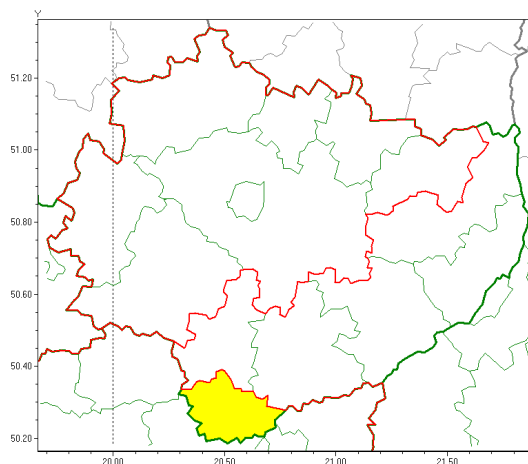

Zasięg ostrzeżeń w województwie

Opady marznące
2020-12-11 19:55

Gęsta mgła
2020-12-11 19:55

WOJEWÓDZTWO WI TOKRZYSKIE
OSTRZEŻENIA METEOROLOGICZNE ZBIORCZO NR 153
WYKAZ OBSZARÓW ZUJCIANYCH OSTRZEŻENIAMI
o godz. 19:55 dnia 11.12.2020

Zjawisko/Stopień zagrożenia	Gęsta mgła/1
Obszar (w nawiasie numer ostrzeżenia dla powiatu)	powiaty: kazimierski(107)
Ważność	od godz. 20:00 dnia 11.12.2020 do godz. 11:00 dnia 12.12.2020
Prawdopodobieństwo	90%
Przebieg	Prognozuje się gęste mgły, w zasięgu których widzialność miejscami będzie wynosić od 100 m do 200 m.
SMS	IMGW-PIB OSTRZEŻENIA: MGŁA/1 w woj. świętokrzyskie (1 powiat) od 20:00/11.12 do 11:00/12.12.2020 widzialność 100 m. Dotyczy powiatów: kazimierski.
RSO	Woj. świętokrzyskie (1 powiat), IMGW-PIB wydał ostrzeżenie pierwszego stopnia o silnych mgłach
Uwagi	Brak.
Zjawisko/Stopień zagrożenia	Opady mroźne/1
Obszar (w nawiasie numer ostrzeżenia dla powiatu)	powiaty: jędrzejowski(102), Kielce(107), kielecki(109), konecki(95), ostrowiecki(105), skarżyski(101), starachowicki(104), włoszczowski(96)
Ważność	od godz. 19:15 dnia 11.12.2020 do godz. 24:00 dnia 11.12.2020
Prawdopodobieństwo	80%