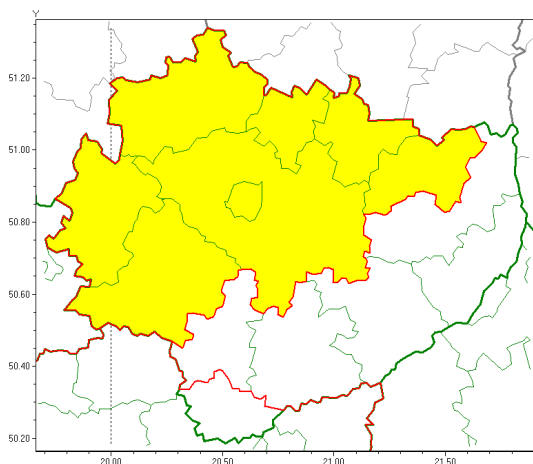

Zasięg ostrzeżeń w województwie

Opady marznące
2020-12-11 19:55

Gęsta mgła
2020-12-11 19:55

WOJEWÓDZTWO WI TOKRZYSKIE
OSTRZEŻENIA METEOROLOGICZNE ZBIORCZO NR 153
WYKAZ OBSZARÓW ZUJCIANYCH OSTRZEŻENIAMI
o godz. 19:55 dnia 11.12.2020

Zjawisko/Stopień zagrożenia	Gęsta mgła/1
Obszar (w nawiasie numer ostrzeżenia dla powiatu)	powiaty: kazimierski(107)
Ważność	od godz. 20:00 dnia 11.12.2020 do godz. 11:00 dnia 12.12.2020
Prawdopodobieństwo	90%
Przebieg	Prognozuje się gęste mgły, w zasięgu których widzialność miejscami będzie wynosić od 100 m do 200 m.
SMS	IMGW-PIB OSTRZEŻENIA: MGŁA/1 w woj. świętokrzyskie (1 powiat) od 20:00/11.12 do 11:00/12.12.2020 widzialność 100 m. Dotyczy powiatów: kazimierski.
RSO	Woj. świętokrzyskie (1 powiat), IMGW-PIB wydał ostrzeżenie pierwszego stopnia o silnych mgłach
Uwagi	Brak.
Zjawisko/Stopień zagrożenia	Opady mroźne/1
Obszar (w nawiasie numer ostrzeżenia dla powiatu)	powiaty: jędrzejowski(102), Kielce(107), kielecki(109), konecki(95), ostrowiecki(105), skarżyski(101), starachowicki(104), włoszczowski(96)
Ważność	od godz. 19:15 dnia 11.12.2020 do godz. 24:00 dnia 11.12.2020
Prawdopodobieństwo	80%