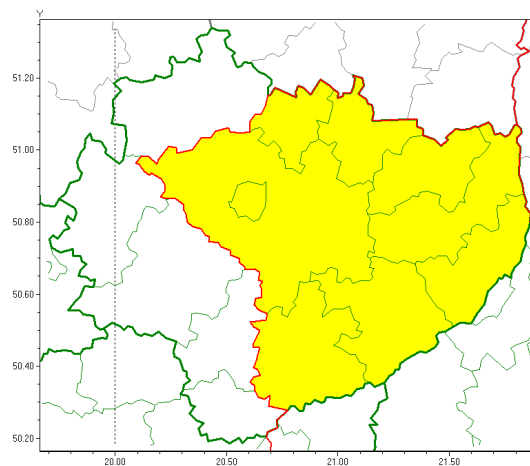

Zasięg ostrzeżeń w województwie

Opady marznące  
2020-12-13 10:16

**WOJEWÓDZTWO WI TOKRZYSKIE**  
**OSTRZEŻENIA METEOROLOGICZNE ZBIORCZO NR 155**  
**WYKAZ OBOWIĄZUJĄCYCH OSTRZEŻEŃ**  
**o godz. 10:16 dnia 13.12.2020**

Zjawisko/Stopień zagrożenia	Opady marznące/1
Obszar (w nawiasie numer ostrzeżenia dla powiatu)	powiaty: buski(110), Kielce(109), kielecki(111), opatowski(107), ostrowiecki(107), sandomierski(109), skarżyski(103), starachowicki(106), staszowski(111)
Ważność	od godz. 10:20 dnia 13.12.2020 do godz. 09:00 dnia 14.12.2020
Prawdopodobieństwo	80%
Przebieg	Prognozuje się okresami występowanie słabych opadów marznącego deszczu lub mawki powodujących gołoledź.
SMS	IMGW-PIB OSTRZEŻENIA: MARZĄCE OPADY/1 w województwie świętokrzyskim (9 powiatów) od 10:20/13.12 do 09:00/14.12.2020 marznące opady, drogi liskie. Dotyczy powiatów: buski, Kielce, kielecki, opatowski, ostrowiecki, sandomierski, skarżyski, starachowicki i staszowski.
RSO	Woj. w województwie świętokrzyskim (9 powiatów), IMGW-PIB wydał ostrzeżenie pierwszego stopnia o opadach marzących
Uwagi	Brak.
Dyrektor synoptyk IMGW-PIB	Piotr Wałach