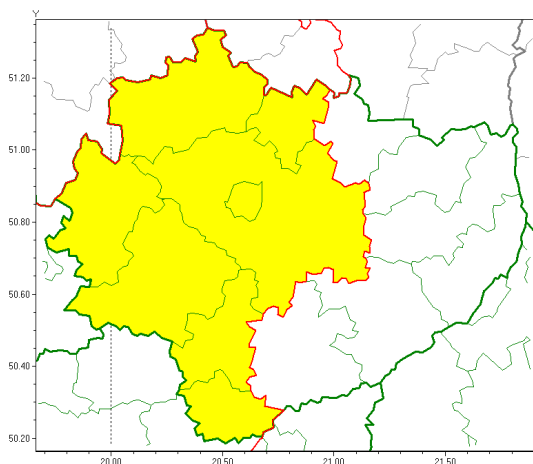

Zasięg ostrzeżeń w województwie

Oblodzenie
2020-12-30 13:55

Gęsta mgła
2020-12-30 13:55

WOJEWÓDZTWO WI TOKRZYSKIE
OSTRZEŻENIA METEOROLOGICZNE ZBIORCZO NR 165
WYKAZ OBOWIĄZUJĄCYCH OSTRZEŻEŃ
o godz. 13:55 dnia 30.12.2020

Zjawisko/Stopień zagrożenia	Oblodzenie/1
Obszar (w nawiasie numer ostrzeżenia dla powiatu)	powiaty: j drzejowski(112), kazimierski(118), Kielce(117), kielecki(119), konecki(103), pi czowski(117), skar yski(111), włoszczowski(105)
Ważność	od godz. 22:00 dnia 30.12.2020 do godz. 08:00 dnia 31.12.2020
Prawdopodobieństwo	80%
Przebieg	Prognozuje się zamrażanie mokrej nawierzchni dróg i chodników po opadach deszczu. Temperatura minimalna około -1°C, temperatura minimalna gruntu około -2°C.
SMS	IMGW-PIB OSTRZEŻENIA: OBLODZENIE/1 w województwie świętokrzyskim (8 powiatów) od 22:00/30.12 do 08:00/31.12.2020 temp. min. około -1 st., przy gruncie około -2 st., lisko. Dotyczy powiatów: j drzejowski, kazimierski, Kielce, kielecki, konecki, pi czowski, skar yski i włoszczowski.
RSO	Woj. w województwie świętokrzyskim (8 powiatów), IMGW-PIB wydał ostrzeżenie pierwszego stopnia o oblodzeniu
Uwagi	Brak.
Zjawisko/Stopień zagrożenia	Gęsta mgła/1
Obszar (w nawiasie numer ostrzeżenia dla powiatu)	powiaty: j drzejowski(113), kazimierski(119), Kielce(118), kielecki(120), konecki(104), pi czowski(118), skar yski(112), włoszczowski(106)
Ważność	od godz. 22:00 dnia 30.12.2020 do godz. 09:00 dnia 31.12.2020
Prawdopodobieństwo	80%