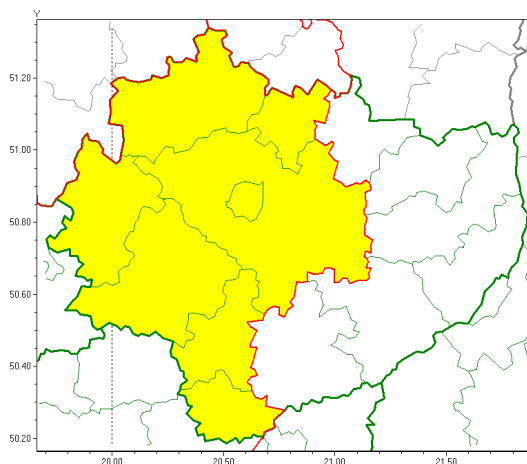

Zasięg ostrzeżeń w województwie

Oblodzenie
2020-12-30 13:55

Gęsta mgła
2020-12-30 13:55

WOJEWÓDZTWO WI TOKRZYSKIE
OSTRZEŻENIA METEOROLOGICZNE ZBIORCZO NR 165
WYKAZ OBOWIĄZUJĄCYCH OSTRZEŻEŃ
o godz. 13:55 dnia 30.12.2020

Zjawisko/Stopień zagrożenia	Oblodzenie/1
Obszar (w nawiasie numer ostrzeżenia dla powiatu)	powiaty: j drzejowski(112), kazimierski(118), Kielce(117), kielecki(119), konecki(103), pi czowski(117), skar yski(111), włoszczowski(105)
Ważność	od godz. 22:00 dnia 30.12.2020 do godz. 08:00 dnia 31.12.2020
Prawdopodobieństwo	80%
Przebieg	Prognozuje się zamrażanie mokrej nawierzchni dróg i chodników po opadach deszczu. Temperatura minimalna około -1°C, temperatura minimalna gruntu około -2°C.
SMS	IMGW-PIB OSTRZEŻENIA: OBLODZENIE/1 w województwie świętokrzyskim (8 powiatów) od 22:00/30.12 do 08:00/31.12.2020 temp. min. około -1 st., przy gruncie około -2 st., lisko. Dotyczy powiatów: j drzejowski, kazimierski, Kielce, kielecki, konecki, pi czowski, skar yski i włoszczowski.
RSO	Woj. w województwie świętokrzyskim (8 powiatów), IMGW-PIB wydał ostrzeżenie pierwszego stopnia o oblodzeniu
Uwagi	Brak.
Zjawisko/Stopień zagrożenia	Gęsta mgła/1
Obszar (w nawiasie numer ostrzeżenia dla powiatu)	powiaty: j drzejowski(113), kazimierski(119), Kielce(118), kielecki(120), konecki(104), pi czowski(118), skar yski(112), włoszczowski(106)
Ważność	od godz. 22:00 dnia 30.12.2020 do godz. 09:00 dnia 31.12.2020
Prawdopodobieństwo	80%