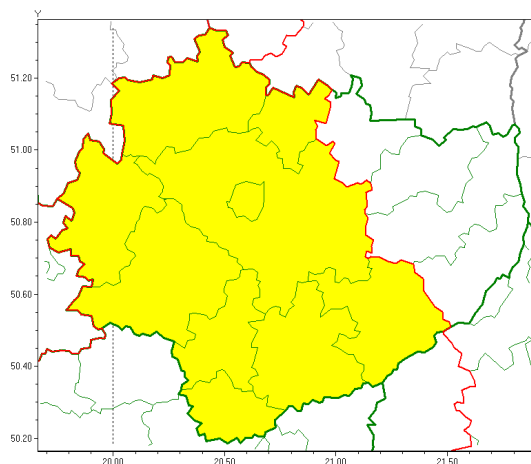

Zasięg ostrzeżeń w województwie

Gęsta mgła
2020-12-31 20:13

WOJEWÓDZTWO WI TOKRZYSKIE
OSTRZEŻENIA METEOROLOGICZNE ZBIORCZO NR 166
WYKAZ OBOWIĄZUJĄCYCH OSTRZEŻEŃ
o godz. 20:13 dnia 31.12.2020

Zjawisko/Stopień zagrożenia	Gęsta mgła/1
Obszar (w nawiasie numer ostrzeżenia dla powiatu)	powiaty: buski(119), j. drzewowski(114), kazimierski(120), Kielce(119), kielecki(121), konecki(105), poczeski(119), skarżyski(113), staszowski(120), włoszczowski(107)
Ważność	od godz. 20:15 dnia 31.12.2020 do godz. 08:00 dnia 01.01.2021
Prawdopodobieństwo	90%
Przebieg	Prognozuje się gęste mgły w zasięgu których widzialność wynosi miejscami poniżej 200 m. Miejscami drogi liskie.
SMS	IMGW-PIB OSTRZEŻEGA: MGŁA/1 w woj. świętokrzyskie (10 powiatów) od 20:15/31.12 do 08:00/01.01.2021 widzialność poniżej 200 m. Dotyczy powiatów: buski, j. drzewowski, kazimierski, Kielce, kielecki, konecki, poczeski, skarżyski, staszowski i włoszczowski.
RSO	Woj. świętokrzyskie (10 powiatów), IMGW-PIB wydał ostrzeżenie pierwszego stopnia o silnych mgłach
Uwagi	Brak.
Dyrektor synoptyk IMGW-PIB	Łukasz Harasimowicz