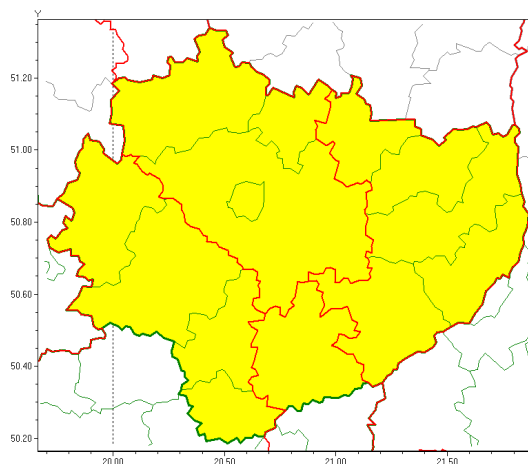

Zasięg ostrzeżeń w województwie

Oblodzenie
2021-02-18 14:48

Opady mroźne
2021-02-18 14:48

WOJEWÓDZTWO WI TOKRZYSKIE
OSTRZEŻENIA METEOROLOGICZNE ZBIORCZO NR 32
WYKAZ OBSZARÓW ZUJCIANYCH OSTRZEŻENIAMI
o godz. 14:48 dnia 18.02.2021

Zjawisko/Stopień zagrożenia	Oblodzenie/1
Obszar (w nawiasie numer ostrzeżenia dla powiatu)	powiaty: buski(22), j. drzejowski(22), kazimierski(24), pińczowski(23), włoszczowski(22)
Ważność	od godz. 20:00 dnia 18.02.2021 do godz. 08:00 dnia 19.02.2021
Prawdopodobieństwo	80%
Przebieg	Prognozuje się zamrażanie mokrej nawierzchni dróg i chodników po opadach deszczu. Temperatura minimalna od -5°C do -2°C, temperatura minimalna gruntu około od -6°C do -3°C
SMS	IMGW-PIB OSTRZEŻENIA: OBLODZENIE/1 w województwie świętokrzyskim (5 powiatów) od 20:00/18.02 do 08:00/19.02.2021 temp. min. od -5 st. do -2 st., przy gruncie od -6 st. do -3 st., lisko. Dotyczy powiatów: buski, j. drzejowski, kazimierski, pińczowski i włoszczowski.
RSO	Woj. świętokrzyskie (5 powiatów), IMGW-PIB wydał ostrzeżenie pierwszego stopnia o oblodzeniu
Uwagi	Brak.
Zjawisko/Stopień zagrożenia	Opady mroźne/1
Obszar (w nawiasie numer ostrzeżenia dla powiatu)	powiaty: j. drzejowski(21), kazimierski(23), Kielce(23), kielecki(23), konecki(20), pińczowski(22), skarżyski(21), włoszczowski(21)
Ważność	od godz. 09:00 dnia 19.02.2021 do godz. 13:00 dnia 19.02.2021
Prawdopodobieństwo	80%