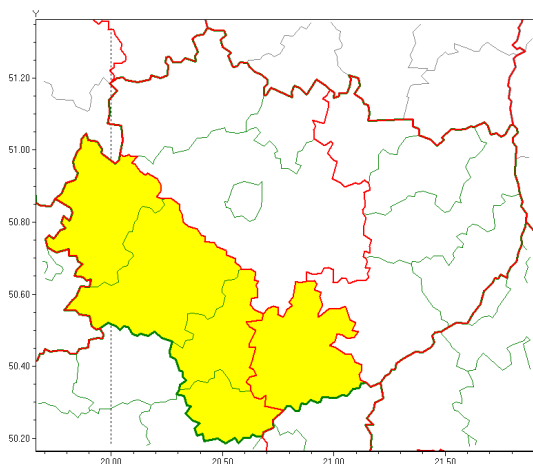

Zasięg ostrzeżeń w województwie

Oblodzenie
2021-02-18 14:48

Opady mroźne
2021-02-18 14:48

WOJEWÓDZTWO WI TOKRZYSKIE
OSTRZEŻENIA METEOROLOGICZNE ZBIORCZO NR 32
WYKAZ OBSZARÓW ZUJCIANYCH OSTRZEŻENIAMI
o godz. 14:48 dnia 18.02.2021

Zjawisko/Stopień zagrożenia	Oblodzenie/1
Obszar (w nawiasie numer ostrzeżenia dla powiatu)	powiaty: buski(22), j. drzejowski(22), kazimierski(24), pińczowski(23), włoszczowski(22)
Ważność	od godz. 20:00 dnia 18.02.2021 do godz. 08:00 dnia 19.02.2021
Prawdopodobieństwo	80%
Przebieg	Prognozuje się zamrażanie mokrej nawierzchni dróg i chodników po opadach deszczu. Temperatura minimalna od -5°C do -2°C, temperatura minimalna gruntu około od -6°C do -3°C
SMS	IMGW-PIB OSTRZEŻENIA: OBLODZENIE/1 w województwie świętokrzyskim (5 powiatów) od 20:00/18.02 do 08:00/19.02.2021 temp. min. od -5 st. do -2 st., przy gruncie od -6 st. do -3 st., lisko. Dotyczy powiatów: buski, j. drzejowski, kazimierski, pińczowski i włoszczowski.
RSO	Woj. świętokrzyskie (5 powiatów), IMGW-PIB wydał ostrzeżenie pierwszego stopnia o oblodzeniu
Uwagi	Brak.
Zjawisko/Stopień zagrożenia	Opady mroźne/1
Obszar (w nawiasie numer ostrzeżenia dla powiatu)	powiaty: j. drzejowski(21), kazimierski(23), Kielce(23), kielecki(23), konecki(20), pińczowski(22), skarżyski(21), włoszczowski(21)
Ważność	od godz. 09:00 dnia 19.02.2021 do godz. 13:00 dnia 19.02.2021
Prawdopodobieństwo	80%