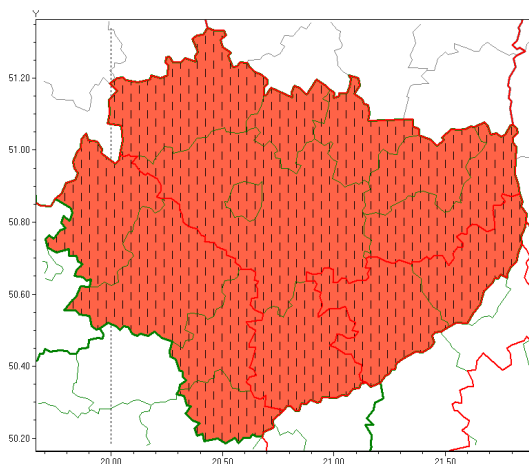

Zasięg ostrzeżeń w województwie

Burze z gradem
2021-06-24 21:33

WOJEWÓDZTWO WI TOKRZYSKIE
OSTRZEŻENIA METEOROLOGICZNE ZBIORCZO NR 73
WYKAZ OBSZARÓW ZUCIANYCH OSTRZEŻENIAMI
o godz. 21:33 dnia 24.06.2021

Zjawisko/Stopień zagrożenia	Burze z gradem/3 ZMIANA
Obszar (w nawiasie numer ostrzeżenia dla powiatu)	powiaty: buski(52), Kielce(56), kielecki(57), konecki(51), opatowski(52), ostrowiecki(52), skarżyski(52), starachowicki(50)
Ważność	od godz. 21:33 dnia 24.06.2021 do godz. 06:00 dnia 25.06.2021
Prawdopodobieństwo	80%
Przebieg	Prognozowane są burze, którym miejscami będą towarzyszyć nawalne opady deszczu od 40 mm do 60 mm, lokalnie do 80 mm oraz porywy wiatru do 110 km/h. Miejscami grad.
SMS	IMGW-PIB OSTRZEGA: BURZE Z GRADEM/3 w woj. świętokrzyskiej (8 powiatów) od 21:33/24.06 do 06:00/25.06.2021 deszcz do 60 mm, lokalnie do 80 mm, grad, porywy 110 km/h. Dotyczy powiatów: buski, Kielce, kielecki, konecki, opatowski, ostrowiecki, skarżyski i starachowicki.
RSO	Woj. świętokrzyskie (8 powiatów), IMGW-PIB wydał ostrzeżenie trzeciego stopnia o burzach z gradem
Uwagi	Zmiana dotyczy podniesienia stopnia ostrzeżenia.
Zjawisko/Stopień zagrożenia	Burze z gradem/3 ZMIANA
Obszar (w nawiasie numer ostrzeżenia dla powiatu)	powiaty: jędrzejowski(55), kazimierski(56), pińczowski(55), włoszczowski(55)
Ważność	od godz. 16:56 dnia 24.06.2021 do godz. 06:00 dnia 25.06.2021
Prawdopodobieństwo	85%