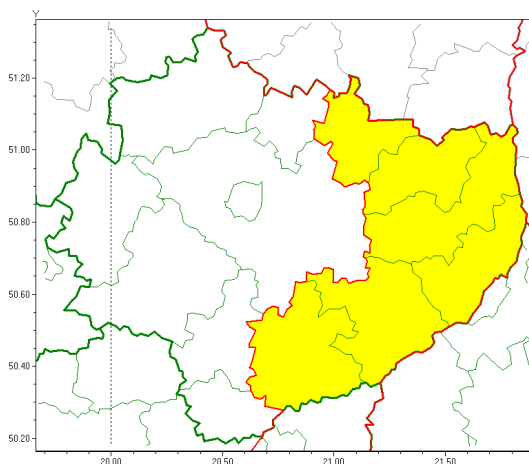

Zasięg ostrzeżeń w województwie

Burze z gradem
2021-07-27 11:44

WOJEWÓDZTWO WI TOKRZYSKIE
OSTRZEŻENIA METEOROLOGICZNE ZBIORCZO NR 109
WYKAZ OBOWIĄZUJĄCYCH OSTRZEŻEŃ
o godz. 11:44 dnia 27.07.2021

Zjawisko/Stopień zagrożenia	Burze z gradem/1
Obszar (w nawiasie numer ostrzeżenia dla powiatu)	powiaty: buski(73), opatowski(74), ostrowiecki(74), sandomierski(74), starachowicki(71), staszowski(76)
Ważność	od godz. 13:00 dnia 27.07.2021 do godz. 24:00 dnia 27.07.2021
Prawdopodobieństwo	80%
Przebieg	Prognozowane są burze, którym miejscami będą towarzyszyły opady deszczu od 20 mm do 30 mm, lokalnie do 40 mm oraz porywy wiatru do 80 km/h lokalnie do 90 km/h. Miejscami grad.
SMS	IMGW-PIB OSTRZEGA: BURZE Z GRADEM/1 w woj. świętokrzyskim (6 powiatów) od 13:00/27.07 do 24:00/27.07.2021 deszcz 40 mm, grad, porywy 90 km/h. Dotyczy powiatów: buski, opatowski, ostrowiecki, sandomierski, starachowicki i staszowski.
RSO	Woj. świętokrzyskie (6 powiatów), IMGW-PIB wydał ostrzeżenie pierwszego stopnia o burzach z gradem
Uwagi	Brak.
Dyrektor synoptyk IMGW-PIB	Małgorzata Marcinek