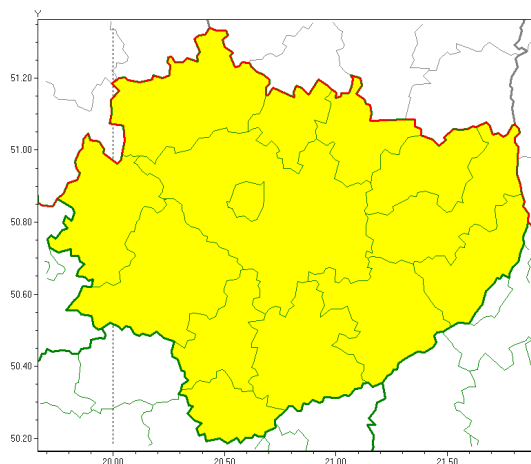

### Zasięg ostrzeżeń w województwie

Oblodzenie  
2021-12-06 10:42

**WOJEWÓDZTWO WI TOKRZYSKIE**  
**OSTRZEŻENIA METEOROLOGICZNE ZBIORCZO NR 138**  
**WYKAZ OBOWIĄZUJĄCYCH OSTRZEŻEŃ**  
**o godz. 10:42 dnia 06.12.2021**

Zjawisko/Stopień zagrożenia	Oblodzenie/1
Obszar (w nawiasie numer ostrzeżenia dla powiatu)	powiaty: buski(95), jędrzejowski(95), kazimierski(97), Kielce(98), kielecki(99), konecki(89), opatowski(96), ostrowiecki(96), pińczowski(96), sandomierski(97), skarżyski(94), starachowicki(92), staszowski(98), włoszczowski(94)
Ważność	od godz. 20:00 dnia 06.12.2021 do godz. 08:00 dnia 07.12.2021
Prawdopodobieństwo	80%
Przebieg	Prognozuje się zamarzanie mokrych nawierzchni dróg i chodników w trakcie opadów śniegu, początkowo deszczu ze śniegiem, powodując miejscami ich oblodzenie. Temperatura minimalna powietrza obniży się lokalnie do około -3°C, przy gruncie -4°C.
SMS	IMGW-PIB OSTRZEŻENIE: OBLODZENIE/1 w województwie świętokrzyskim (wszystkie powiaty) od 20:00/06.12 do 08:00/07.12.2021 temp. min. ok -3st., przy gruncie do -4st., lisko. Dotyczy powiatów: wszystkie powiaty.
RSO	Woj. w województwie świętokrzyskim (wszystkie powiaty), IMGW-PIB wydał ostrzeżenie pierwszego stopnia o oblodzeniu
Uwagi	Brak.
Dyrektor synoptyk IMGW-PIB	Krzysztof Jania