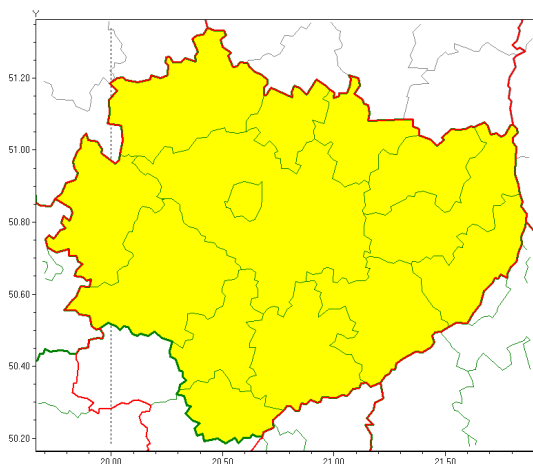

Zasięg ostrzeżeń w województwie

Opady marznące
2021-12-14 13:59

Gęsta mgła
2021-12-14 13:59

WOJEWÓDZTWO WI TOKRZYSKIE
OSTRZEŻENIA METEOROLOGICZNE ZBIORCZO NR 142
WYKAZ OBSZARÓW ZIĘCZYCH OSTRZEŻEŃ
o godz. 13:59 dnia 14.12.2021

Zjawisko/Stopień zagrożenia	Opady marznące/1
Obszar (w nawiasie numer ostrzeżenia dla powiatu)	powiaty: buski(98), j. drzejowski(98), kazimierski(100), Kielce(101), kielecki(102), konecki(92), opatowski(99), ostrowiecki(99), pińczowski(99), sandomierski(100), skarżyski(97), starachowicki(95), staszowski(101), włoszczowski(97)
Ważność	od godz. 18:00 dnia 14.12.2021 do godz. 22:00 dnia 14.12.2021
Prawdopodobieństwo	90%
Przebieg	Prognozowane są słabe opady marznącej mawki powodujące gołoled.
SMS	IMGW-PIB OSTRZEŻENIA: MARZĄCE OPADY/1 w woj. świętokrzyskie (wszystkie powiaty) od 18:00/14.12 do 22:00/14.12.2021 marznące opady, drogi liskie. Dotyczy powiatów: wszystkie powiaty.
RSO	Woj. świętokrzyskie (wszystkie powiaty), IMGW-PIB wydał ostrzeżenie pierwszego stopnia o opadach marzących
Uwagi	Brak.
Zjawisko/Stopień zagrożenia	Gęsta mgła/1
Obszar (w nawiasie numer ostrzeżenia dla powiatu)	powiaty: buski(99), j. drzejowski(99), kazimierski(101), Kielce(102), kielecki(103), konecki(93), opatowski(100), ostrowiecki(100), pińczowski(100), sandomierski(101), skarżyski(98), starachowicki(96), staszowski(102), włoszczowski(98)
Ważność	od godz. 17:00 dnia 14.12.2021 do godz. 10:00 dnia 15.12.2021

Prawdopodobieństwo	80%
Przebieg	Prognozuje się gęste mgły w zasięgu których widzialność wynosi miejscami od 100 m do 200 m.
SMS	IMGW-PIB OSTRZEŻA: MGŁA/1 w woj. łódzkiej (wszystkie powiaty) od 17:00/14.12 do 10:00/15.12.2021 widzialność 100 m. Dotyczy powiatów: wszystkie powiaty.
RSO	Woj. łódzkiej (wszystkie powiaty), IMGW-PIB wydał ostrzeżenie pierwszego stopnia o silnych mgłach
Uwagi	Brak.
Dyrektor synoptyk IMGW-PIB	Łukasz Kiełt