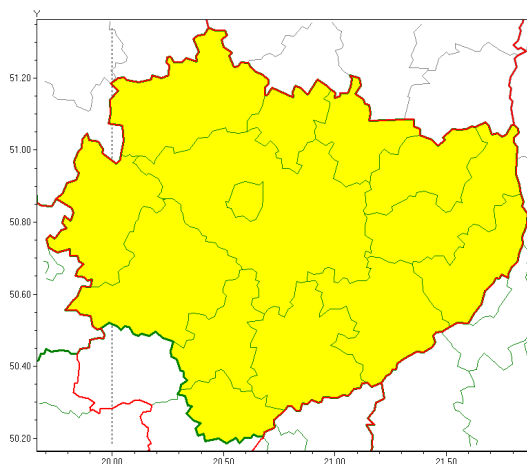

Zasięg ostrzeżeń w województwie

Opady marznące
2021-12-14 13:59

Gęsta mgła
2021-12-14 13:59

WOJEWÓDZTWO WI TOKRZYSKIE
OSTRZEŻENIA METEOROLOGICZNE ZBIORCZO NR 142
WYKAZ OBSZARÓW ZIĘCZYCH OSTRZEŻEŃ
o godz. 13:59 dnia 14.12.2021

Zjawisko/Stopień zagrożenia	Opady marznące/1
Obszar (w nawiasie numer ostrzeżenia dla powiatu)	powiaty: buski(98), j. drzejowski(98), kazimierski(100), Kielce(101), kielecki(102), konecki(92), opatowski(99), ostrowiecki(99), pińczowski(99), sandomierski(100), skarżyski(97), starachowicki(95), staszowski(101), włoszczowski(97)
Ważność	od godz. 18:00 dnia 14.12.2021 do godz. 22:00 dnia 14.12.2021
Prawdopodobieństwo	90%
Przebieg	Prognozowane są słabe opady marznącej mawki powodujące gołoled.
SMS	IMGW-PIB OSTRZEŻENIA: MARZĄCE OPADY/1 w woj. świętokrzyskie (wszystkie powiaty) od 18:00/14.12 do 22:00/14.12.2021 marznące opady, drogi liskie. Dotyczy powiatów: wszystkie powiaty.
RSO	Woj. świętokrzyskie (wszystkie powiaty), IMGW-PIB wydał ostrzeżenie pierwszego stopnia o opadach marzących
Uwagi	Brak.
Zjawisko/Stopień zagrożenia	Gęsta mgła/1
Obszar (w nawiasie numer ostrzeżenia dla powiatu)	powiaty: buski(99), j. drzejowski(99), kazimierski(101), Kielce(102), kielecki(103), konecki(93), opatowski(100), ostrowiecki(100), pińczowski(100), sandomierski(101), skarżyski(98), starachowicki(96), staszowski(102), włoszczowski(98)
Ważność	od godz. 17:00 dnia 14.12.2021 do godz. 10:00 dnia 15.12.2021

Prawdopodobieństwo	80%
Przebieg	Prognozuje się gęste mgły w zasięgu których widzialność wynosi miejscami od 100 m do 200 m.
SMS	IMGW-PIB OSTRZEŻA: MGŁA/1 w woj. łódzkiej (wszystkie powiaty) od 17:00/14.12 do 10:00/15.12.2021 widzialność 100 m. Dotyczy powiatów: wszystkie powiaty.
RSO	Woj. łódzkiej (wszystkie powiaty), IMGW-PIB wydał ostrzeżenie pierwszego stopnia o silnych mgłach
Uwagi	Brak.
Dyrektor synoptyk IMGW-PIB	Łukasz Kiełt