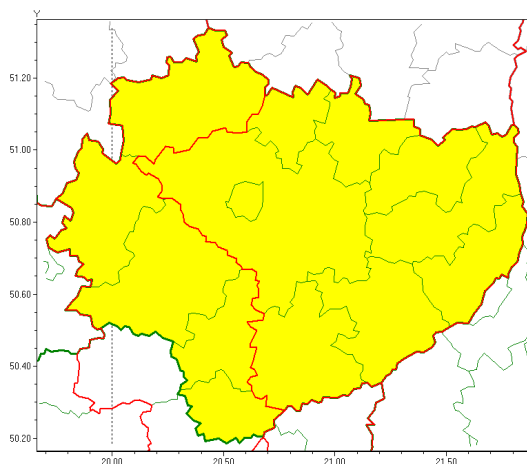

Zasięg ostrzeżeń w województwie

Opady marznące  
2021-12-14 21:45

Gęsta mgła  
2021-12-14 21:45

**WOJEWÓDZTWO WI TOKRZYSKIE**  
**OSTRZEŻENIA METEOROLOGICZNE ZBIORCZO NR 143**  
**WYKAZ OBSZARÓW ZJAWIENIA OSTRZEŻENIA**  
**o godz. 21:45 dnia 14.12.2021**

<b>Zjawisko/Stopień zagrożenia</b>	Opady marznące/1 ZMIANA
<b>Obszar (w nawiasie numer ostrzeżenia dla powiatu)</b>	powiaty: buski(98), Kielce(101), kielecki(102), opatowski(99), ostrowiecki(99), sandomierski(100), skarżyski(97), starachowicki(95), staszowski(101)
<b>Ważność</b>	od godz. 21:45 dnia 14.12.2021 do godz. 01:00 dnia 15.12.2021
<b>Prawdopodobieństwo</b>	90%
<b>Przebieg</b>	Prognozowane słabe opady marznące mogą powodować gołoledź.
<b>SMS</b>	IMGW-PIB OSTRZEŻENIA: MARZĄCE OPADY/1 w województwie świętokrzyskim (9 powiatów) od 21:45/14.12 do 01:00/15.12.2021 marznące opady, drogi liskie. Dotyczy powiatów: buski, Kielce, kielecki, opatowski, ostrowiecki, sandomierski, skarżyski, starachowicki i staszowski.
<b>RSO</b>	Woj. świętokrzyskie (9 powiatów), IMGW-PIB wydał ostrzeżenie pierwszego stopnia o opadach marzących
<b>Uwagi</b>	Przedłużenie okresu obowiązywania ostrzeżenia.
<b>Zjawisko/Stopień zagrożenia</b>	Opady marznące/1
<b>Obszar (w nawiasie numer ostrzeżenia dla powiatu)</b>	powiaty: jędrzejowski(98), kazimierski(100), konecki(92), pińczowski(99), włoszczowski(97)
<b>Ważność</b>	od godz. 18:00 dnia 14.12.2021 do godz. 22:00 dnia 14.12.2021
<b>Prawdopodobieństwo</b>	90%