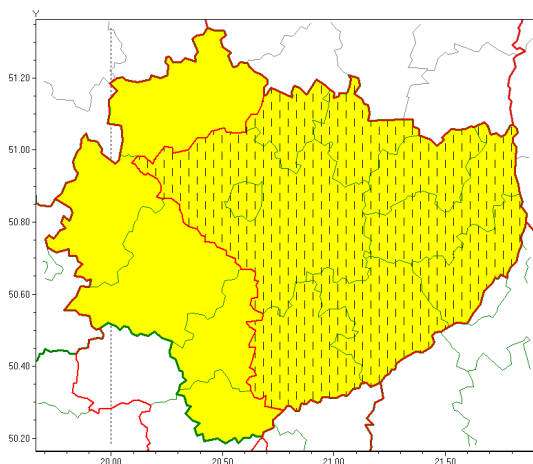

Zasięg ostrzeżeń w województwie

Opady marznące  
2021-12-14 21:45

Gęsta mgła  
2021-12-14 21:45

**WOJEWÓDZTWO WI TOKRZYSKIE**  
**OSTRZEŻENIA METEOROLOGICZNE ZBIORCZO NR 143**  
**WYKAZ OBSZARÓW ZJAWIENIA OSTRZEŻENIA**  
**o godz. 21:45 dnia 14.12.2021**

<b>Zjawisko/Stopień zagrożenia</b>	Opady marznące/1 ZMIANA
<b>Obszar (w nawiasie numer ostrzeżenia dla powiatu)</b>	powiaty: buski(98), Kielce(101), kielecki(102), opatowski(99), ostrowiecki(99), sandomierski(100), skarżyski(97), starachowicki(95), staszowski(101)
<b>Ważność</b>	od godz. 21:45 dnia 14.12.2021 do godz. 01:00 dnia 15.12.2021
<b>Prawdopodobieństwo</b>	90%
<b>Przebieg</b>	Prognozowane słabe opady marznące mogą powodować gołoledź.
<b>SMS</b>	IMGW-PIB OSTRZEŻENIA: MARZĄCE OPADY/1 w województwie świętokrzyskim (9 powiatów) od 21:45/14.12 do 01:00/15.12.2021 marznące opady, drogi liskie. Dotyczy powiatów: buski, Kielce, kielecki, opatowski, ostrowiecki, sandomierski, skarżyski, starachowicki i staszowski.
<b>RSO</b>	Woj. świętokrzyskie (9 powiatów), IMGW-PIB wydał ostrzeżenie pierwszego stopnia o opadach marzących
<b>Uwagi</b>	Przedłużenie okresu obowiązywania ostrzeżenia.
<b>Zjawisko/Stopień zagrożenia</b>	Opady marznące/1
<b>Obszar (w nawiasie numer ostrzeżenia dla powiatu)</b>	powiaty: jędrzejowski(98), kazimierski(100), konecki(92), pińczowski(99), włoszczowski(97)
<b>Ważność</b>	od godz. 18:00 dnia 14.12.2021 do godz. 22:00 dnia 14.12.2021
<b>Prawdopodobieństwo</b>	90%