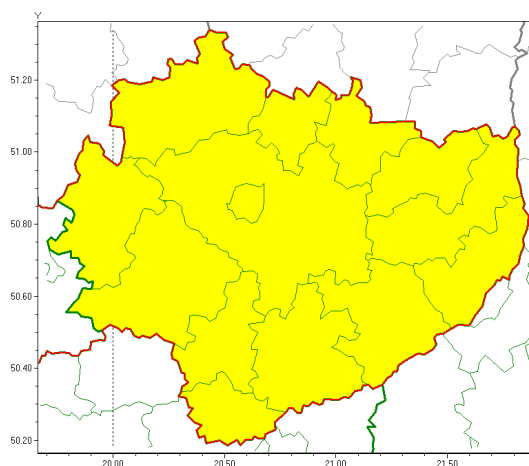

Zasięg ostrzeżeń w województwie

Gęsta mgła
2021-12-15 11:49

WOJEWÓDZTWO WI TOKRZYSKIE
OSTRZEŻENIA METEOROLOGICZNE ZBIORCZO NR 144
WYKAZ OBOWIĄZUJĄCYCH OSTRZEŻEŃ
o godz. 11:49 dnia 15.12.2021

Zjawisko/Stopień zagrożenia	Gęsta mgła/1
Obszar (w nawiasie numer ostrzeżenia dla powiatu)	powiaty: buski(100), jędrzejowski(100), kazimierski(102), Kielce(103), kielecki(104), konecki(94), opatowski(101), ostrowiecki(101), pińczowski(101), sandomierski(102), skarżyski(99), starachowicki(97), staszowski(103), włoszczowski(99)
Ważność	od godz. 15:00 dnia 15.12.2021 do godz. 03:00 dnia 16.12.2021
Prawdopodobieństwo	80%
Przebieg	Prognozuje się gęste mgły w zasięgu których widzialność wynosi miejscami do 200 m.
SMS	IMGW-PIB OSTRZEŻENIA: MGŁA/1 w województwie świętokrzyskim (wszystkie powiaty) od 15:00/15.12 do 03:00/16.12.2021 widzialność 200 m. Dotyczy powiatów: wszystkie powiaty.
RSO	Woj. świętokrzyskie (wszystkie powiaty), IMGW-PIB wydał ostrzeżenie pierwszego stopnia o silnych mgłach
Uwagi	Brak.
Dyrektor synoptyk IMGW-PIB	Tadeusz Stolarczyk