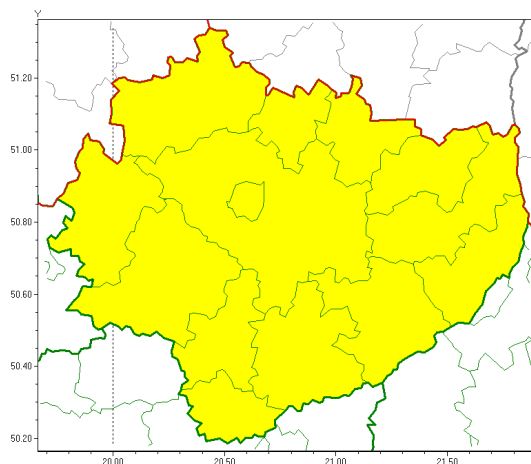

Zasięg ostrzeżeń w województwie

Oblodzenie
2021-12-20 11:46

WOJEWÓDZTWO WI TOKRZYSKIE
OSTRZEŻENIA METEOROLOGICZNE ZBIORCZO NR 146
WYKAZ OBLODZENIA I ZAMARZANIA W CIĘŻKICH OSTRZEŻENIACH
o godz. 11:46 dnia 20.12.2021

Zjawisko/Stopień zagrożenia	Oblodzenie/1
Obszar (w nawiasie numer ostrzeżenia dla powiatu)	powiaty: buski(102), jędrzejowski(102), kazimierski(104), Kielce(105), kielecki(106), konecki(96), opatowski(103), ostrowiecki(103), pińczowski(103), sandomierski(104), skarżyski(101), starachowicki(99), staszowski(105), włoszczowski(101)
Ważność	od godz. 14:00 dnia 20.12.2021 do godz. 18:00 dnia 20.12.2021
Prawdopodobieństwo	85%
Przebieg	Prognozuje się zamarzanie mokrej nawierzchni dróg i chodników w trakcie i po opadach deszczu ze śniegiem i mokrego śniegu powodujące miejscami ich oblodzenie. Temperatura powietrza obniży się w trakcie trwania ostrzeżenia się do -3°C, -1°C. Ujemna temperatura powietrza (od -4°C do -1°C) utrzyma się przez około dwie doby.
SMS	IMGW-PIB OSTRZEŻENIE: OBLODZENIE/1 w województwie świętokrzyskim (wszystkie powiaty) od 14:00/20.12 do 18:00/20.12.2021 temp. od -3 st. do -1 st., przy gruncie do -3 st., lisko. Dotyczy powiatów: wszystkie powiaty.
RSO	Woj. w świętokrzyskie (wszystkie powiaty), IMGW-PIB wydał ostrzeżenie pierwszego stopnia o oblodzeniu
Uwagi	Brak.
Dyrektor synoptyk IMGW-PIB	Krzysztof Jania