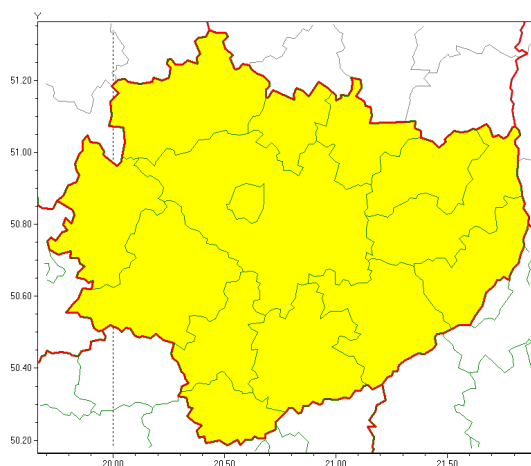

### Zasięg ostrzeżeń w województwie

Opady marznące  
2021-12-23 14:07

**WOJEWÓDZTWO WI TOKRZYSKIE**  
**OSTRZEŻENIA METEOROLOGICZNE ZBIORCZO NR 147**  
**WYKAZ OBLICZONYCH OSTRZEŻEŃ**  
**o godz. 14:07 dnia 23.12.2021**

Zjawisko/Stopień zagrożenia	Opady marznące/1
Obszar (w nawiasie numer ostrzeżenia dla powiatu)	powiaty: buski(103), jędrzejowski(103), kazimierski(105), Kielce(106), kielecki(107), konecki(97), opatowski(104), ostrowiecki(104), pińczowski(104), sandomierski(105), skarżyski(102), starachowicki(100), staszowski(106), włoszczowski(102)
Ważność	od godz. 03:00 dnia 24.12.2021 do godz. 10:00 dnia 24.12.2021
Prawdopodobieństwo	75%
Przebieg	Prognozowane są słabe opady marznącego deszczu powodujące gołoled.
SMS	IMGW-PIB OSTRZEŻENIA: MARZĄCE OPADY/1 w województwie świętokrzyskim (wszystkie powiaty) od 03:00/24.12 do 10:00/24.12.2021 marznące opady, drogi liskie. Dotyczy powiatów: wszystkie powiaty.
RSO	Woj. w województwie świętokrzyskim (wszystkie powiaty), IMGW-PIB wydał ostrzeżenie pierwszego stopnia o opadach marzących
Uwagi	Brak.
Dyrektor synoptyk IMGW-PIB	Tomasz Knopik