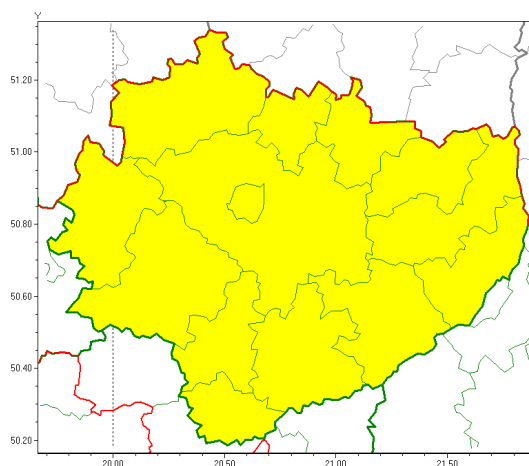

### Zasięg ostrzeżeń w województwie

Silny mróz  
2021-12-25 13:38

**WOJEWÓDZTWO WI TOKRZYSKIE**  
**OSTRZEŻENIA METEOROLOGICZNE ZBIORCZO NR 150**  
**WYKAZ OBYWÓW ZUJACYCH OSTRZEŻENIA**  
**o godz. 13:38 dnia 25.12.2021**

<b>Zjawisko/Stopień zagrożenia</b>	Silny mróz/1
<b>Obszar (w nawiasie numer ostrzeżenia dla powiatu)</b>	powiaty: buski(106), jdrzejowski(106), kazimierski(108), Kielce(109), kielecki(110), konecki(100), opatowski(107), ostrowiecki(107), pińczowski(107), sandomierski(108), skarżyski(105), starachowicki(103), staszowski(109), włoszczowski(105)
<b>Ważność</b>	od godz. 21:30 dnia 25.12.2021 do godz. 08:30 dnia 27.12.2021
<b>Prawdopodobieństwo</b>	85%
<b>Przebieg</b>	Prognozuje się temperatury minimalne w nocy od -15°C do -12°C, lokalnie do -16°C. Temperatura maksymalna w dzień od -5°C do -3°C. Wiatr o średniej prędkości od 5 km/h do 15 km/h.
<b>SMS</b>	IMGW-PIB OSTRZEŻENIA: MRÓZ/1 w województwie świętokrzyskim (wszystkie powiaty) od 21:30/25.12 do 08:30/27.12.2021 temp. min -16 st, temp. maks -3 st, wiatr 15 km/h. Dotyczy powiatów: wszystkie powiaty.
<b>RSO</b>	Woj. świętokrzyskie (wszystkie powiaty), IMGW-PIB wydał ostrzeżenie pierwszego stopnia o silnych mrozach
<b>Uwagi</b>	Brak.
<b>Dyrektor synoptyk IMGW-PIB</b>	Szymon Poręba