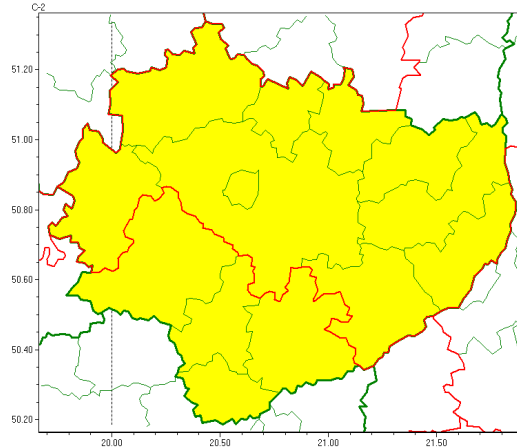

Zasięg ostrzeżeń w województwie

Burze z gradem
2022-06-07 22:58

WOJEWÓDZTWO WI TOKRZYSKIE
OSTRZEŻENIA METEOROLOGICZNE ZBIORCZO NR 77
WYKAZ OBOWIĄZUJĄCYCH OSTRZEŻEŃ
o godz. 22:58 dnia 07.06.2022

Zjawisko/Stopień zagrożenia	Burze z gradem/1
Obszar (w nawiasie numer ostrzeżenia dla powiatu)	powiaty: buski(57), j. drzejowski(55), kazimierski(55), pińczowski(56)
Ważność	od godz. 05:00 dnia 08.06.2022 do godz. 22:00 dnia 08.06.2022
Prawdopodobieństwo	80%
Przebieg	Prognozowane są burze, którym miejscami będą towarzyszyły silne opady deszczu od 20 mm do 35 mm oraz porywy wiatru do 70 km/h. Miejscami grad. Aktywność burz największa będzie w godzinach wczesnoporannych oraz po południu i wieczorem.
SMS	IMGW-PIB OSTRZEŻENIA: BURZE Z GRADEM/1 w woj. świętokrzyskie (4 powiaty) od 05:00/08.06 do 22:00/08.06.2022 deszcz 35 mm, grad, porywy 70 km/h. Dotyczy powiatów: buski, j. drzejowski, kazimierski i pińczowski.
RSO	Woj. świętokrzyskie (4 powiaty), IMGW-PIB wydał ostrzeżenie pierwszego stopnia o burzach z gradem
Uwagi	Brak.
Zjawisko/Stopień zagrożenia	Burze z gradem/1
Obszar (w nawiasie numer ostrzeżenia dla powiatu)	powiaty: buski(56), j. drzejowski(54), kazimierski(54), Kielce(58), kielecki(58), konecki(55), opatowski(55), ostrowiecki(55), pińczowski(55), sandomierski(55), skarżyski(56), starachowicki(56), staszowski(55), włoszczowski(55)

www: [www: www.imgw.pl](http://www.imgw.pl)

Ważność	od godz. 15:00 dnia 07.06.2022 do godz. 01:00 dnia 08.06.2022
Prawdopodobieństwo	80%
Przebieg	Prognozowane są burze, którym miejscami będą towarzyszyły silne opady deszczu od 20 mm do 30 mm oraz porywy wiatru do 70 km/h. Miejscami grad.
SMS	IMGW-PIB OSTRZEŻA: BURZE Z GRADEM/1 w woj. świętokrzyskie (wszystkie powiaty) od 15:00/07.06 do 01:00/08.06.2022 deszcz 30 mm, grad, porywy 70 km/h. Dotyczy powiatów: wszystkie powiaty.
RSO	Woj. świętokrzyskie (wszystkie powiaty), IMGW-PIB wydał ostrzeżenie pierwszego stopnia o burzach z gradem
Uwagi	Ostrzeżenie może być kontynuowane.