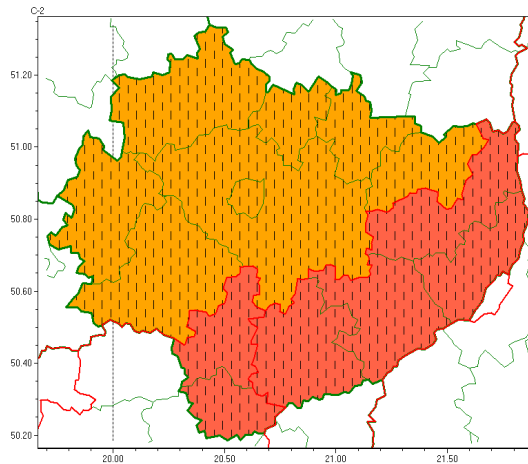

Zasięg ostrzeżeń w województwie

Upał
2022-06-28 23:14

WOJEWÓDZTWO WI TOKRZYSKIE
OSTRZEŻENIA METEOROLOGICZNE ZBIORCZO NR 93
WYKAZ OBSZARÓW ZUSIĘGU OSTRZEŻENIA
o godz. 23:14 dnia 28.06.2022

Zjawisko/Stopień zagrożenia	Upał/3 ZMIANA
Obszar (w nawiasie numer ostrzeżenia dla powiatu)	powiaty: kazimierski(61), pińczowski(62)
Ważność	od godz. 23:14 dnia 28.06.2022 do godz. 20:00 dnia 01.07.2022
Prawdopodobieństwo	80%
Przebieg	Nadal prognozuje się upały. Temperatura maksymalna w dzień od 32°C do 35°C, w czwartek i piątek lokalnie 37°C. Temperatura minimalna w nocy od 18°C do 21°C.
SMS	IMGW-PIB OSTRZEŻENIA: UPAL/3 w województwie świętokrzyskim (2 powiaty) od 23:14/28.06 do 20:00/01.07.2022 temp. maks 32-35 st, w czw i pt lok. 37°C, temp min 18-21 st. Dotyczy powiatów: kazimierski i pińczowski.
RSO	Woj. w świętokrzyskim (2 powiaty), IMGW-PIB wydał ostrzeżenie trzeciego stopnia o upałach
Uwagi	Podniesienie stopnia ostrzeżenia.
Zjawisko/Stopień zagrożenia	Upał/2 ZMIANA
Obszar (w nawiasie numer ostrzeżenia dla powiatu)	powiaty: jędrzejowski(61), Kielce(66), kielecki(66), konecki(63), ostrowiecki(63), skarżyski(64), starachowicki(64), włoszczowski(62)
Ważność	od godz. 14:28 dnia 28.06.2022 do godz. 20:00 dnia 01.07.2022
Prawdopodobieństwo	80%