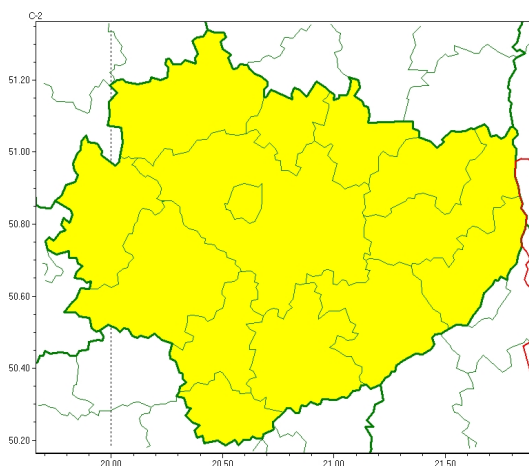

Zasięg ostrzeżeń w województwie

Opady marznące
2022-12-02 09:04

WOJEWÓDZTWO WI TOKRZYSKIE
OSTRZEŻENIA METEOROLOGICZNE ZBIORCZO NR 181
WYKAZ OBSZARÓW CYCHOSTRZEŻENIA
o godz. 09:04 dnia 02.12.2022

Zjawisko/Stopień zagrożenia	Opady marznące/1
Obszar (w nawiasie numer ostrzeżenia dla powiatu)	powiaty: buski(105), jędrzejowski(104), kazimierski(105), Kielce(109), kielecki(109), konecki(104), opatowski(107), ostrowiecki(106), pińczowski(105), sandomierski(108), skarżyski(105), starachowicki(107), staszowski(104), włoszczowski(104)
Ważność	od godz. 09:15 dnia 02.12.2022 do godz. 11:00 dnia 03.12.2022
Prawdopodobieństwo	80%
Przebieg	Obserwowane i prognozowane są słabe opady śniegu, deszczu ze śniegiem, lokalnie marznące mżawki, później równie marznące deszczu powodujące gołoledź. Strefa opadów będzie przemieszczała się z południowego wschodu na północ i północny zachód.
SMS	IMGW-PIB OSTRZEŻENIA: MARZĄCE OPADY/1 w województwie świętokrzyskim (wszystkie powiaty) od 09:15/02.12 do 11:00/03.12.2022 marznące opady, drogi liskie. Dotyczy powiatów: wszystkie powiaty.
RSO	Woj. świętokrzyskie (wszystkie powiaty), IMGW-PIB wydał ostrzeżenie pierwszego stopnia o opadach marzących
Uwagi	Ostrzeżenie może być kontynuowane.