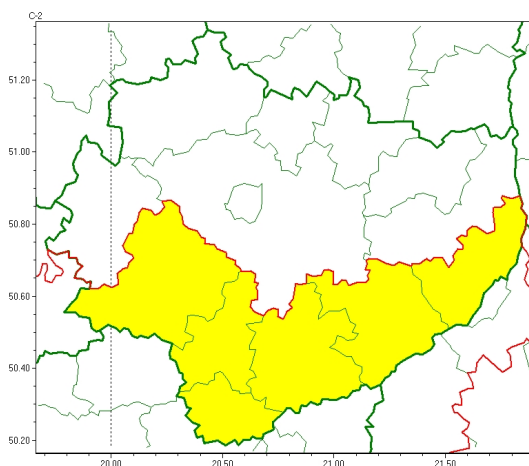

Zasięg ostrzeżeń w województwie

Przymrozki
2023-03-15 12:09

WOJEWÓDZTWO WI TOKRZYSKIE
OSTRZEŻENIA METEOROLOGICZNE ZBIORCZO NR 39
WYKAZ OBLICZAJĄCY CYCHOSTRZEŻENIE
o godz. 12:09 dnia 15.03.2023

Zjawisko/Stopień zagrożenia	Przymrozki/1
Obszar (w nawiasie numer ostrzeżenia dla powiatu)	powiaty: buski(26), jdrzejowski(25), kazimierski(25), pińczowski(24), sandomierski(23), staszowski(25)
Ważność	od godz. 22:00 dnia 15.03.2023 do godz. 08:00 dnia 17.03.2023
Prawdopodobieństwo	80%
Przebieg	W nocy r./czw oraz czw./pt. prognozowany jest spadek temperatury powietrza do około -3°C, przy gruncie do około -6°C. Temperatura maksymalna w czwartek od 4°C do 6°C.
SMS	IMGW-PIB OSTRZEŻENIA: PRZYMROZKI/1 w świętokrzyskie (6 powiatów) od 22:00/15.03 do 08:00/17.03.2023 temp. min -3 st., przy gruncie -6 st. Dotyczy powiatów: buski, jdrzejowski, kazimierski, pińczowski, sandomierski i staszowski.
RSO	Woj. w świętokrzyskie (6 powiatów), IMGW-PIB wydał ostrzeżenie pierwszego stopnia o przymrozkach
Uwagi	Brak.