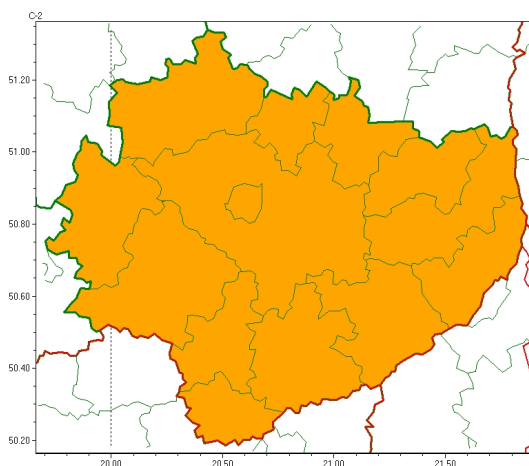

Zasięg ostrzeżeń w województwie

Burze z gradem
2023-06-23 05:20

WOJEWÓDZTWO WI TOKRZYSKIE **OSTRZEŻENIA METEOROLOGICZNE ZBIORCZO NR 96** **WYKAZ OBOWIĄZUJĄCYCH OSTRZEŻEŃ** **o godz. 05:20 dnia 23.06.2023**

| Zjawisko/Stopień zagrożenia | Burze z gradem/2 |
|---|--|
| Obszar (w nawiasie numer ostrzeżenia dla powiatu) | powiaty: buski(60), jędrzejowski(53), kazimierski(54), Kielce(57), kielecki(57), konecki(44), opatowski(53), ostrowiecki(52), pińczowski(55), sandomierski(57), skarżyski(49), starachowicki(49), staszowski(59), włoszczowski(49) |
| Ważność | od godz. 08:00 dnia 23.06.2023 do godz. 18:00 dnia 23.06.2023 |
| Prawdopodobieństwo | 80% |
| Przebieg | Prognozowane są burze, którym miejscami będą towarzyszyć bardzo silne opady deszczu od 35 mm do 50 mm, oraz porywy wiatru do 90 km/h. Miejscami grad. |
| SMS | IMGW-PIB OSTRZEŻENIA: BURZE Z GRADEM/2 w świętokrzyskie (wszystkie powiaty) od 08:00/23.06 do 18:00/23.06.2023 deszcz 50 mm, grad, porywy 90 km/h. Dotyczy powiatów: wszystkie powiaty. |
| RSO | Woj. świętokrzyskie (wszystkie powiaty), IMGW-PIB wydał ostrzeżenie drugiego stopnia o burzach z gradem |
| Uwagi | Brak. |