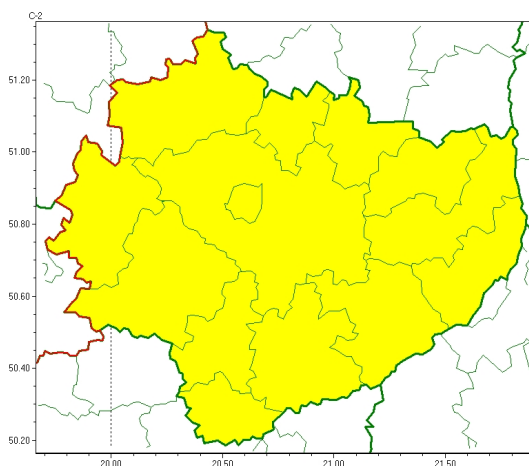

Zasięg ostrzeżeń w województwie

Oblodzenie
2023-11-18 12:18

WOJEWÓDZTWO WI TOKRZYSKIE OSTRZEŻENIA METEOROLOGICZNE ZBIORCZO NR 186 WYKAZ OBOWIĄZUJĄCYCH OSTRZEŻEŃ o godz. 12:18 dnia 18.11.2023

Zjawisko/Stopień zagrożenia	Oblodzenie/1
Obszar (w nawiasie numer ostrzeżenia dla powiatu)	powiaty: buski(101), jędrzejowski(92), kazimierski(96), Kielce(97), kielecki(97), konecki(80), opatowski(91), ostrowiecki(89), pińczowski(94), sandomierski(95), skarżyski(85), starachowicki(85), staszowski(96), włoszczowski(86)
Ważność	od godz. 18:00 dnia 18.11.2023 do godz. 08:00 dnia 19.11.2023
Prawdopodobieństwo	85%
Przebieg	Prognozuje się zamarzanie mokrej nawierzchni dróg i chodników po opadach deszczu ze mrogiem i mokrego niegu powodujących oblodzenie. Temperatura minimalna około -1°C, temperatura minimalna przy gruncie około -2°C.
SMS	IMGW-PIB OSTRZEŻENIA: OBLODZENIE/1 w województwie świętokrzyskim (wszystkie powiaty) od 18:00/18.11 do 08:00/19.11.2023 temp. min. od -2 st. do -1 st., przy gruncie do -2 st., lisko. Dotyczy powiatów: wszystkie powiaty.
RSO	Woj. w świętokrzyskie (wszystkie powiaty), IMGW-PIB wydał ostrzeżenie pierwszego stopnia o oblodzeniu
Uwagi	Brak.