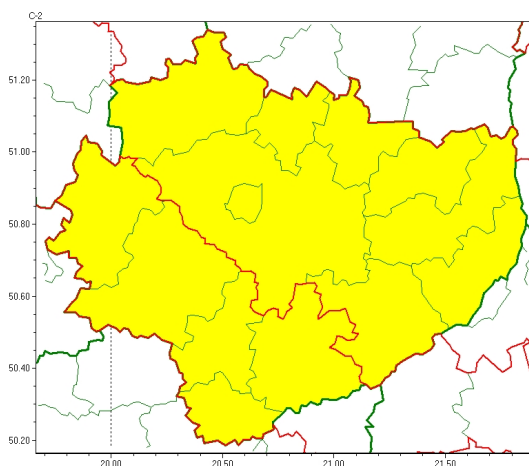

Zasięg ostrzeżeń w województwie

Opady marznące
2023-11-20 21:13

WOJEWÓDZTWO WI TOKRZYSKIE OSTRZEŻENIA METEOROLOGICZNE ZBIORCZO NR 188 WYKAZ OBOWIĄZUJĄCYCH OSTRZEŻEŃ o godz. 21:13 dnia 20.11.2023

Zjawisko/Stopień zagrożenia	Opady marznące/1
Obszar (w nawiasie numer ostrzeżenia dla powiatu)	powiaty: Kielce(98), kielecki(98), konecki(81), opatowski(92), ostrowiecki(90), sandomierski(96), skarżyski(86), starachowicki(86), staszowski(97)
Ważność	od godz. 13:00 dnia 21.11.2023 do godz. 21:00 dnia 21.11.2023
Prawdopodobieństwo	75%
Przebieg	Prognozowane są słabe opady marznącego deszczu lub młotki powodujące gołota.
SMS	IMGW-PIB OSTRZEŻENIA: MARZĄCE OPADY/1 w świętokrzyskie (9 powiatów) od 13:00/21.11 do 21:00/21.11.2023 marznące opady, drogi liskie. Dotyczy powiatów: Kielce, kielecki, konecki, opatowski, ostrowiecki, sandomierski, skarżyski, starachowicki i staszowski.
RSO	Woj. w świętokrzyskie (9 powiatów), IMGW-PIB wydał ostrzeżenie pierwszego stopnia o opadach marzących
Uwagi	Brak.
Zjawisko/Stopień zagrożenia	Opady marznące/1
Obszar (w nawiasie numer ostrzeżenia dla powiatu)	powiaty: buski(102), jędrzejowski(93), kazimierski(97), pińczowski(95), włoszczowski(87)
Ważność	od godz. 18:00 dnia 21.11.2023 do godz. 24:00 dnia 21.11.2023
Prawdopodobieństwo	75%
Przebieg	Prognozowane są słabe opady marznącego deszczu lub młotki powodujące gołota.

SMS	IMGW-PIB OSTRZEGA: MARZN CEOPADY/1 w tokrzyskie (5 powiatów) od 18:00/21.11 do 24:00/21.11.2023 marzn ceopady, drogi liskie. Dotyczy powiatów: buski, j drzejowski, kazimierski, pi czowski i włoszczowski.
RSO	Woj. w tokrzyskie (5 powiatów), IMGW-PIB wydał ostrze enie pierwszego stopnia o opadach marzn cych
Uwagi	Brak.