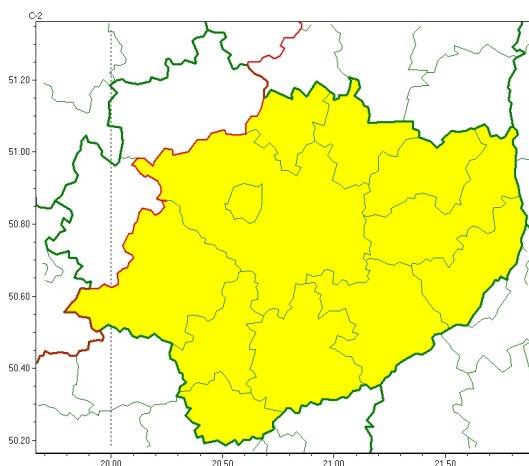

### Zasięg ostrzeżeń w województwie

Przymrozki  
2024-04-26 12:05

## WOJEWÓDZTWO WI TOKRZYSKIE OSTRZEŻENIA METEOROLOGICZNE ZBIORCZO NR 55 WYKAZ OBOWIĄZUJĄCYCH OSTRZEŻEŃ o godz. 12:05 dnia 26.04.2024

Zjawisko/Stopień zagrożenia	Przymrozki/1
Obszar (w nawiasie numer ostrzeżenia dla powiatu)	powiaty: buski(39), j. drzejowski(40), kazimierski(41), Kielce(41), kielecki(41), opatowski(40), ostrowiecki(40), pińczowski(41), sandomierski(39), skarżyski(39), starachowicki(40), staszowski(39)
Ważność	od godz. 22:00 dnia 26.04.2024 do godz. 07:00 dnia 27.04.2024
Prawdopodobieństwo	70%
Przebieg	Prognozowany jest spadek temperatury powietrza do około 1°C, przy gruncie do -2°C.
SMS	IMGW-PIB OSTRZEŻENIA: PRZYMROZKI/1 w świętokrzyskim (12 powiatów) od 22:00/26.04 do 07:00/27.04.2024 temp. min 1 st., przy gruncie -2 st. Dotyczy powiatów: buski, j. drzejowski, kazimierski, Kielce, kielecki, opatowski, ostrowiecki, pińczowski, sandomierski, skarżyski, starachowicki i staszowski.
RSO	Woj. w świętokrzyskim (12 powiatów), IMGW-PIB wydał ostrzeżenie pierwszego stopnia o przymrozkach
Uwagi	Brak.