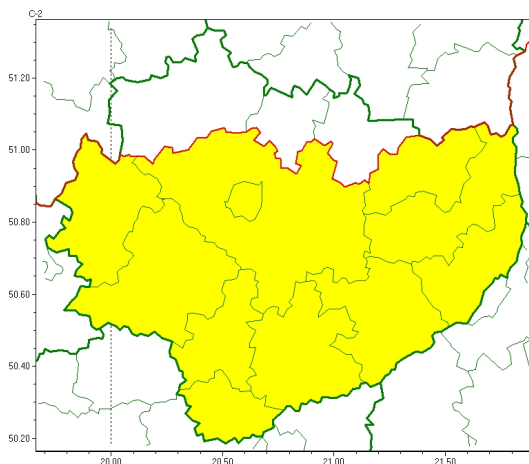

Zasięg ostrzeżeń w województwie

Burze
2024-05-06 05:30

WOJEWÓDZTWO WI TOKRZYSKIE
OSTRZEŻENIA METEOROLOGICZNE ZBIORCZO NR 57
WYKAZ OBOWIĄZUJĄCYCH OSTRZEŻEŃ
o godz. 05:30 dnia 06.05.2024

Zjawisko/Stopień zagrożenia	Burze/1
Obszar (w nawiasie numer ostrzeżenia dla powiatu)	powiaty: buski(41), jędrzejowski(42), kazimierski(43), Kielce(43), kielecki(43), opatowski(42), ostrowiecki(42), pińczowski(43), sandomierski(41), staszowski(41), włoszczowski(40)
Ważność	od godz. 15:00 dnia 06.05.2024 do godz. 01:00 dnia 07.05.2024
Prawdopodobieństwo	80%
Przebieg	Prognozowane są burze, którym miejscami będą towarzyszyć silne opady deszczu do 30 mm oraz porywy wiatru do 70 km/h. Punktowo możliwe liwy grad.
SMS	IMGW-PIB OSTRZEŻENIA: BURZE/1 w województwie świętokrzyskim (11 powiatów) od 15:00/06.05 do 01:00/07.05.2024 deszcz 30 mm, porywy 70 km/h. Dotyczy powiatów: buski, jędrzejowski, kazimierski, Kielce, kielecki, opatowski, ostrowiecki, pińczowski, sandomierski, staszowski i włoszczowski.
RSO	Woj. świętokrzyskie (11 powiatów), IMGW-PIB wydał ostrzeżenie pierwszego stopnia o burzach
Uwagi	Brak.