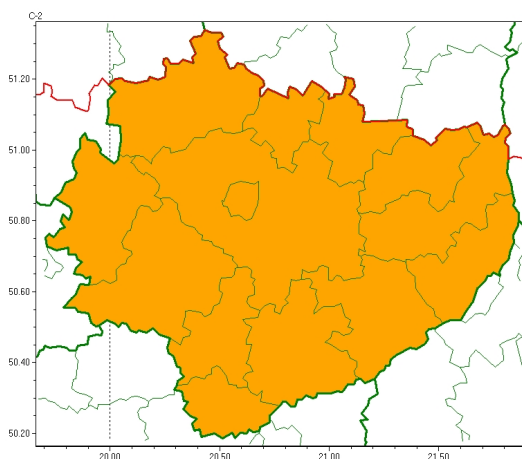

Zasięg ostrzeżeń w województwie

Burze
2025-05-03 05:26

WOJEWÓDZTWO ŚWIĘTOKRZYSKIE
OSTRZEŻENIA METEOROLOGICZNE ZBIORCZO NR 58
WYKAZ OBOWIĄZUJĄCYCH OSTRZEŻEŃ
o godz. 05:26 dnia 03.05.2025

| Zjawisko/Stopień zagrożenia | Burze/2 |
|---|--|
| Obszar (w nawiasie numer ostrzeżenia dla powiatu) | powiaty: buski(43), jędrzejowski(41), kazimierski(42), Kielce(43), kielecki(44), konecki(39), opatowski(40), ostrowiecki(40), pińczowski(42), sandomierski(40), skarżyski(41), starachowicki(41), staszowski(41), włoszczowski(41) |
| Ważność | od godz. 11:00 dnia 03.05.2025 do godz. 24:00 dnia 03.05.2025 |
| Prawdopodobieństwo | 80% |
| Przebieg | Prognozowane są burze, którym miejscami będą towarzyszyć silne opady deszczu od 20 mm do 30 mm, lokalnie do 40 mm oraz porywy wiatru do 90 km/h. Lokalnie grad. |
| SMS | IMGW-PIB OSTRZEGA: BURZE/2 świętokrzyskie (wszystkie powiaty) od 11:00/03.05 do 24:00/03.05.2025 deszcz 40 mm, porywy 90 km/h, grad. Dotyczy powiatów: wszystkie powiaty. |
| RSO | Woj. świętokrzyskie (wszystkie powiaty), IMGW-PIB wydał ostrzeżenie drugiego stopnia o burzach |
| Uwagi | Brak. |